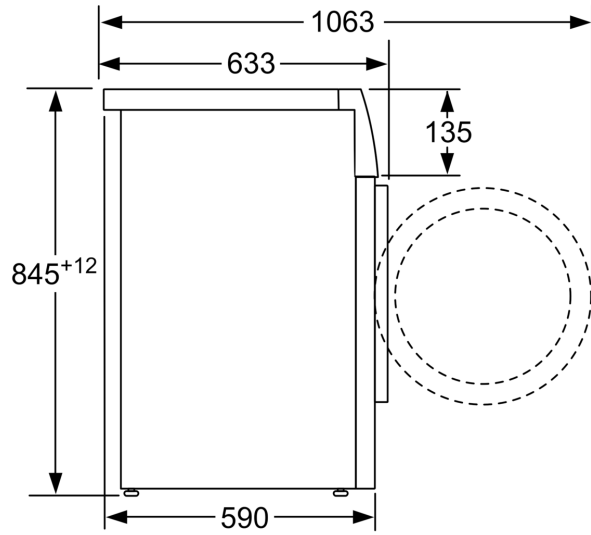

- Separador para detergente líquido
- Óculo com diâmetro de 32 cm com ângulo de abertura de 171°
- Gancho de fecho de porta em metal
- Fecho Conforto

Informação Técnica

- Pode ser colocado sob bancadas com 85 cm de altura
- Dimensões (AXLxP): 84.5 cm x 59.8 cm x 59.0 cm
- Profundidade: 59.0 cm
- Profundidade incluindo óculo: 63.3 cm
- Profundidade do aparelho com porta aberta: 106.3 cm

Medidas em mm

Medidas em mm