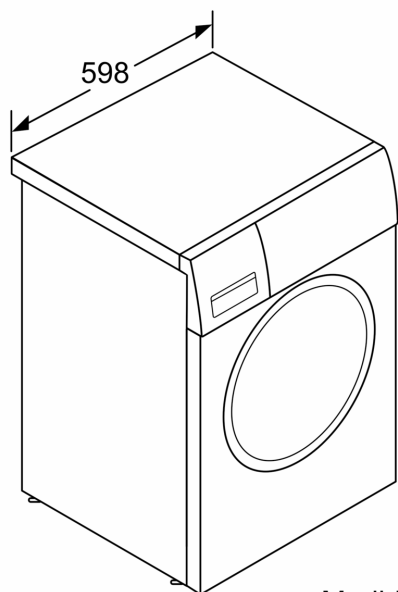

- Fecho Conforto

Informação Técnica

- Pode ser colocado sob bancadas com 85 cm de altura
- Dimensões (AXLxP): 84.8 cm x 59.8 cm x 55.0 cm
- Profundidade: 55.0 cm
- Profundidade incluindo óculo: 60.0 cm
- Profundidade do aparelho com porta aberta: 101.7 cm

** Valores arredondados

**Serie 4, Máquina de Lavar Roupa,
Carga Frontal, 7 kg, , Silver inox
WAN2427YES**

Medidas em mm

Medidas em mm