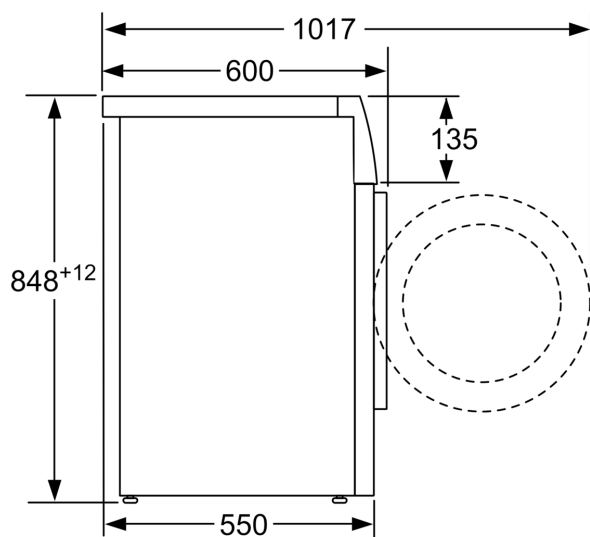

- Fecho Conforto

Informação Técnica

- Pode ser colocado sob bancadas com 85 cm de altura
- Dimensões (AXLxP): 84.8 cm x 59.8 cm x 55.0 cm
- Profundidade: 55.0 cm
- Profundidade incluindo óculo: 60.0 cm
- Profundidade do aparelho com porta aberta: 101.7 cm

** Valores arredondados

**Serie 4, Máquina de Lavar Roupa,
Carga Frontal, 7 kg, , Silver inox
WAN2427YES**

Medidas em mm

Medidas em mm