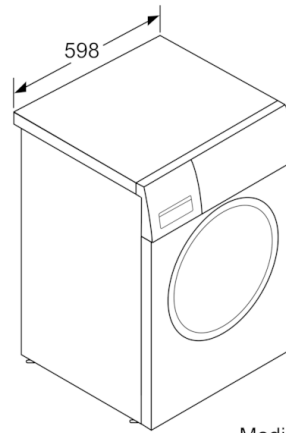

**Technical data**

Tipo de construção :	Livre instalação
Altura sem tampo (mm) :	850
Dimensões do produto (mm) :	848 x 598 x 550
Peso líquido (kg) :	69,648
Classificação da ligação (W) :	2300
Corrente (A) :	10
Voltagem (V) :	220-240
Frequência (Hz) :	50
Certificados de aprovação :	CE, VDE
Comprimento do cabo de alimentação eléctrica (cm) :	160
Classe de desempenho de lavagem :	A
De que lado está montada a porta? :	À esquerda
Rodas :	Não
Código EAN :	4242002936512
Capacidade algodão (kg) - NOVO (2010/30/EC) :	7,0
Classe de Eficiência Energética - (2010/30/EC) :	A+++
Consumo de energia anual (kWh/annum) - NOVO (2010/30/EC) :	157,00
:	0,12
:	0,50
Consumo anual de água (l/annum) - NOVO (2010/30/EC) :	9020
Classe de desempenho da centrifugação :	B
Velocidade de centrifugação máxima (rpm) - novo (2010/30/EC) :	1175
Ø Tempo de lavagem "Algodão 40 °C", carga parcial, 2010/30/EC (min.) :	200
Ø Tempo de lavagem "Algodão 60 °C", carga completa, 2010/30/EC (min.) :	200
Ø Tempo de lavagem "Algodão 60 °C", carga parcial, 2010/30/EC (min.) :	200
Nível de ruído da lavagem (dB(A) re 1 pW) :	54
Nível de ruído da centrifugação dB(A) re 1 pW :	74
Tipo de instalação :	Livre instalação

#### Informação técnica:

- Medidas A x L x P (cm): 84.8 x 59.8 x 55

**Serie | 4, Máquina de Lavar Roupas, Carga Frontal, 7 kg, 1200 rpm  
WAN2426XES**

Medidas em mm

Medidas em mm