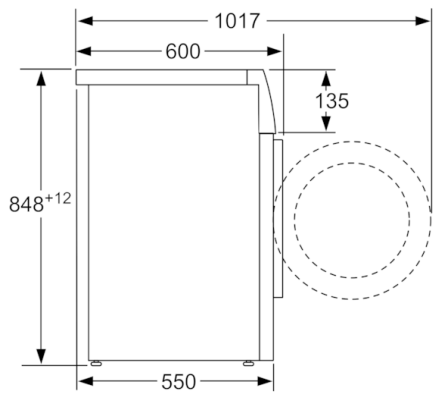

**Technical data**

Tipo de construção :	Livre instalação
Altura sem tampo (mm) :	850
Dimensões do produto (mm) :	848 x 598 x 550
Peso líquido (kg) :	69,648
Classificação da ligação (W) :	2300
Corrente (A) :	10
Voltagem (V) :	220-240
Frequência (Hz) :	50
Certificados de aprovação :	CE, VDE
Comprimento do cabo de alimentação eléctrica (cm) :	160
Classe de desempenho de lavagem :	A
De que lado está montada a porta? :	À esquerda
Rodas :	Não
Código EAN :	4242002936512
Capacidade algodão (kg) - NOVO (2010/30/EC) :	7,0
Classe de Eficiência Energética - (2010/30/EC) :	A+++
Consumo de energia anual (kWh/annum) - NOVO (2010/30/EC) :	157,00
:	0,12
:	0,50
Consumo anual de água (l/annum) - NOVO (2010/30/EC) :	9020
Classe de desempenho da centrifugação :	B
Velocidade de centrifugação máxima (rpm) - novo (2010/30/EC) :	1175
Ø Tempo de lavagem "Algodão 40 °C", carga parcial, 2010/30/EC (min.) :	200
Ø Tempo de lavagem "Algodão 60 °C", carga completa, 2010/30/EC (min.) :	200
Ø Tempo de lavagem "Algodão 60 °C", carga parcial, 2010/30/EC (min.) :	200
Nível de ruído da lavagem (dB(A) re 1 pW) :	54
Nível de ruído da centrifugação dB(A) re 1 pW :	74
Tipo de instalação :	Livre instalação

#### Informação técnica:

- Medidas A x L x P (cm): 84.8 x 59.8 x 55

**Serie | 4, Máquina de Lavar Roupas, Carga Frontal, 7 kg, 1200 rpm  
WAN2426XES**

Medidas em mm

Medidas em mm