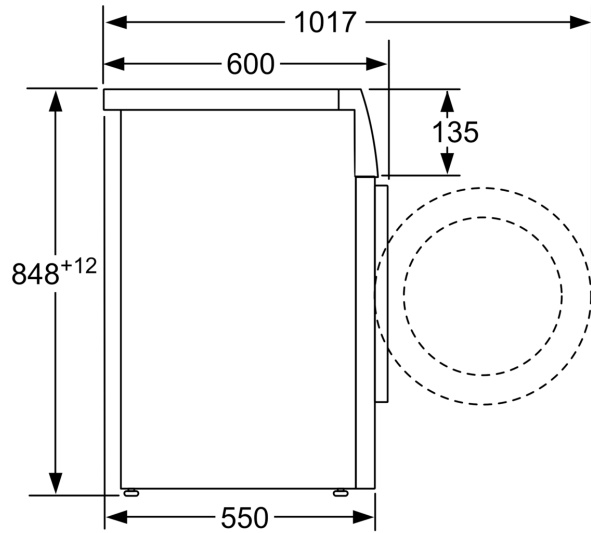

Informação Técnica

- Pode ser colocado sob bancadas com 85 cm de altura
- Dimensões (AXLxP): 84.8 cm x 59.8 cm x 55.0 cm
- Profundidade: 55.0 cm
- Profundidade incluindo óculo: 60.0 cm
- Profundidade do aparelho com porta aberta: 101.7 cm

** Valores arredondados

**Serie 4, Máquina de Lavar Roupa,
Carga Frontal, 7 kg, 1200 rpm
WAN24266ES**

Medidas em mm

Medidas em mm