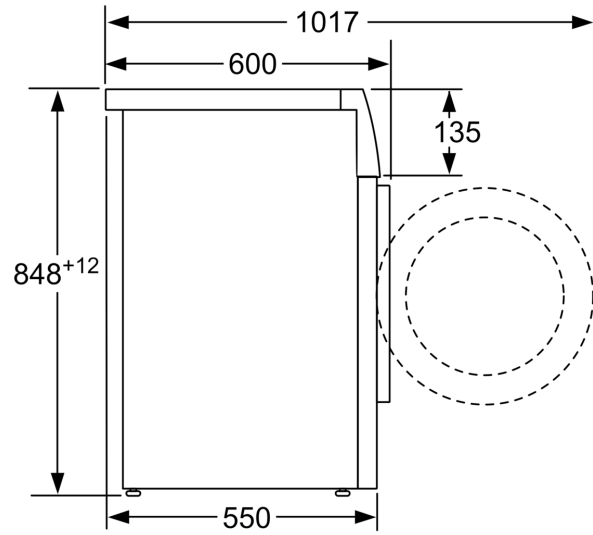

Informação Técnica

- Pode ser colocado sob bancadas com 85 cm de altura
- Dimensões (AXLxP): 84.8 cm x 59.8 cm x 55.0 cm
- Profundidade: 55.0 cm
- Profundidade incluindo óculo: 60.0 cm
- Profundidade do aparelho com porta aberta: 101.7 cm

** Valores arredondados

**Serie 4, Máquina de Lavar Roupa,
Carga Frontal, 8 kg, 1200 rpm
WAN24260EP**

Medidas em mm

Medidas em mm