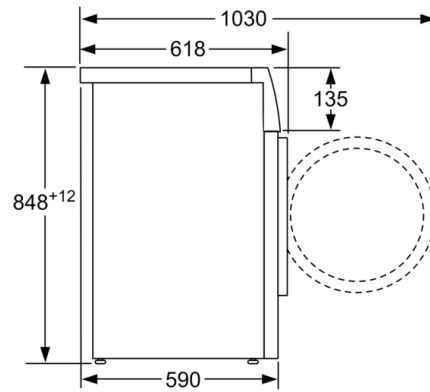

Technical data

Tipo de construção : Livre instalação

Altura sem tampo : 848 mm

Dimensões do produto : 848 x 598 x 590 mm

Altura p/montagem sob banc. : 848,00 mm

Peso líquido : 76,054 kg

Classificação da ligação : 2300 W

Informação Técnica

- Medidas AxLxP (cm): 84.8 x 59.8 x 59
- Pode ser colocado sob bancadas com 85 cm de altura

**Serie | 4, Máquina de Lavar Roupa, Carga Frontal, 8 kg, 1200 rpm
WAK24268EE**

Medidas em mm

Medidas em mm