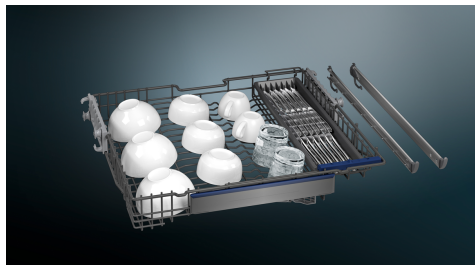

3. basket for pro baskets SZ36RB04

3º cesto para pequenos utensílios de cozinha ou loiça pequena: flexibilidade máxima em todos os níveis de carga da sua máquina de lavar loiça.

- ✓ Para máquinas de lavar loiça de 60 cm de largura com 3º nível de carga adaptável: o 3º cesto pode ser adicionado opcionalmente se a máquina de lavar loiça estiver equipada com o sistema de rails no terceiro nível ou pode ser trocada pela gaveta, caso esteja incluída no modelo.
- ✓ - 3º cesto adicional: mais espaço de carga para utensílios de cozinha ou loiça pequena;
- ✓ - Parte deslizante flexível: ajuste variável para otimizar a colocação de copos altos no cesto abaixo; - Design em forma de onda para proteção e evitar que os utensílios deslizem durante a lavagem; - Sistema deslizante do cesto prático e cómodo
- ✓ Código EAN: 4242003876077

Equipamento interior

Technical data

Dimensões do produto embalado: 660 x 700 x 85 mm
 Dimensões da palete: 185.0 x 80.0 x 120.0
 Número standard de unidades por palete: 20
 Peso líquido: 1.6 kg
 Peso bruto: 2.7 kg
 Código EAN: 4242003876077