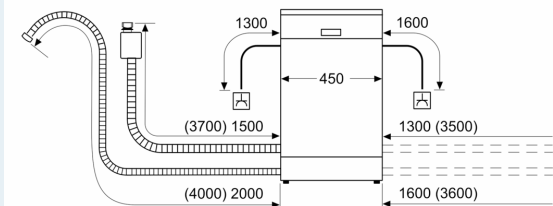

- Funil para reabastecimento de sal de regeneração (incluído)

Medidas e acessórios

- (AxLxP): 84.5 x 45 x 60 cm

¹ Escala de Classes de Eficiência Energética de A a G

² Consumo de energia em kWh para 100 ciclos (no programa Eco 50 °C)

³ Consumo de água em litros por ciclo (no programa Eco 50 °C)

⁴ Duração do Programa Eco 50 °C

iQ300, Máquina de Lavar Loiça, Instalação Livre, 45 cm, Branco SR23EW24KE

Desenhos à escala

medidas em mm

⚡ tomada
() valores com o conjunto de prolongamento