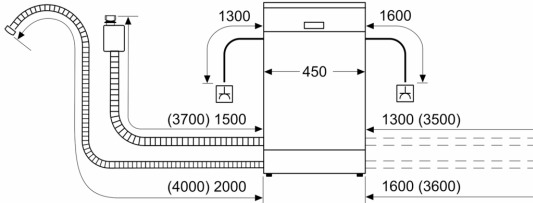

#### MEDIDAS

- (AxLxP): 84.5 x 45 x 60 cm

<sup>1</sup> Escala de Classes de Eficiência Energética de A a G

<sup>2</sup> Consumo de energia em kWh para 100 ciclos (no programa Eco 50 °C)

<sup>3</sup> Consumo de água em litros por ciclo (no programa Eco 50 °C)

#### SISTEMA DE CESTOS

- Sistema de cestos Vario
- Cesto superior regulável em altura
- Rodas de fácil deslize no cesto inferior
- Cesto inferior com travão para evitar descarrilamento
- Suportes rebatíveis no cesto inferior (2x)
- Suporte para talheres grandes no cesto superior
- Cesto de talheres no cesto inferior
- Prateleira para chávenas cesto superior (2x)

#### FUNCIONAMENTO / MANUSEAMENTO

- Home Connect para controlo remoto
- Indicador de tempo residual
- Programação diferida até 24 horas

## Serie 2, Máquina de Lavar Loiça, Instalação Livre, 45 cm, Branco SPS2HKW58E

medidas em mm

⚡ tomada

( ) valores com o conjunto de prolongamento