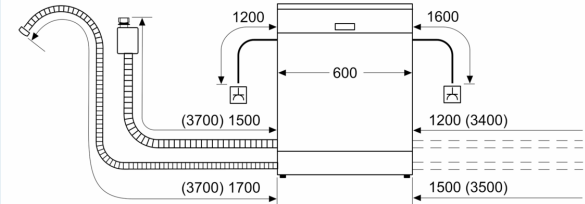

Medidas e acessórios

- (AxLxP): 84.5 x 60 x 60 cm

¹ Escala de Classes de Eficiência Energética de A a G

² Consumo de energia em kWh para 100 ciclos (no programa Eco 50 °C)

³ Consumo de água em litros por ciclo (no programa Eco 50 °C)

⁴ Duração do Programa Eco 50 °C

iQ500, Máquina de Lavar Loiça,
Instalação Livre, 60 cm, Branco
SN25ZW49CE

medidas em mm

△ tomada
() valores com o conjunto de prolongamento