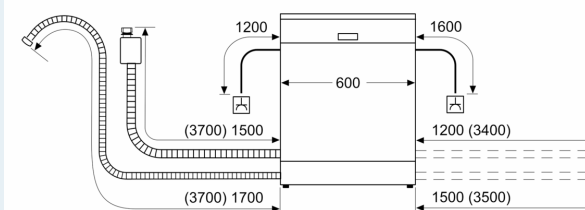

iQ300, Máquina de Lavar Loiça, Instalação Livre, 60 cm, Inox color lacado SN23HI02KE

Desenhos à escala

medidas em mm

⚙ tomada
( ) valores com o conjunto de prolongamento