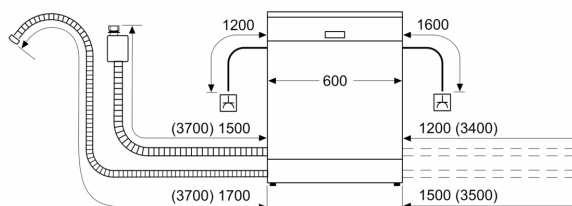

iQ300, Máquina de Lavar Loiça, Instalação Livre, 60 cm, Inox color lacado SN23EI03ME

Desenhos à escala

medidas em mm

⚡ tomada
( ) valores com o conjunto de prolongamento