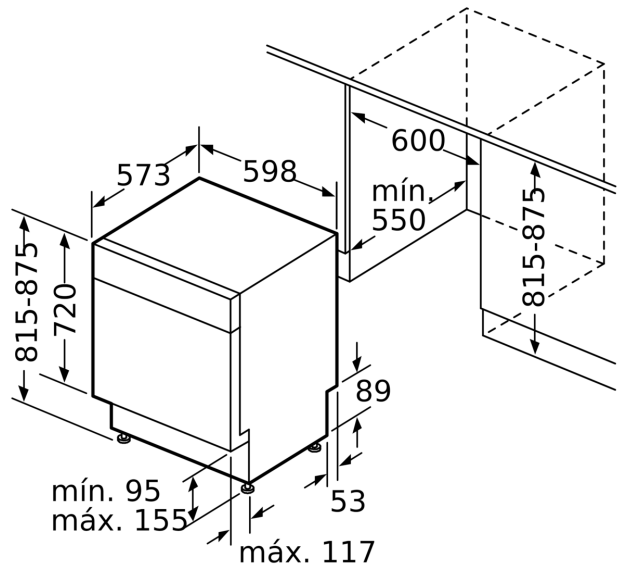

Medidas em mm