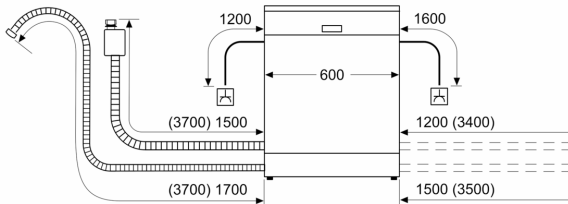

MEDIDAS

- (AxLxP): 81.5 x 59.8 x 57.3 cm

**Serie 4, Máquina de Lavar Loiça,
Instalação Sob Bancada, 60 cm,
Black inox
SMP4ECC71S**

medidas em mm

⚡ tomada
() valores com o conjunto de prolongamento

Medidas em mm