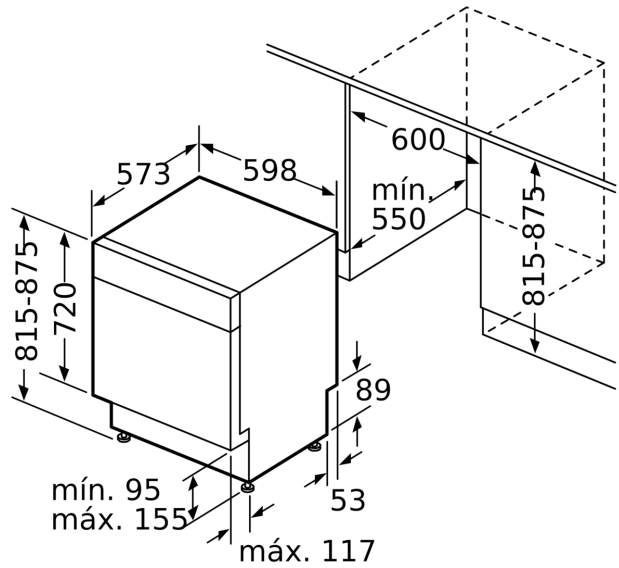

MEDIDAS

- (AxLxP): 81.5 x 59.8 x 57.3 cm

**Serie 4, Máquina de Lavar Loiça,
Instalação Sob Bancada, 60 cm,
Black inox
SMP4ECC71S**

medidas em mm

⚡ tomada
() valores com o conjunto de prolongamento

Medidas em mm