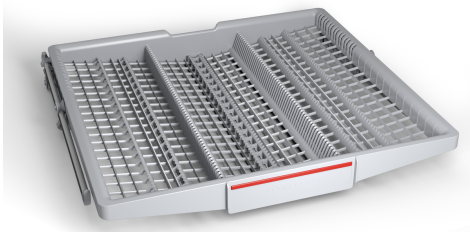

Gaveta Vario 1 SGZ6DX03

Gaveta Vario: mais espaço e elevada flexibilidade

- Talheres e pequenos utensílios de cozinha podem ser colocados com segurança e higienicamente lavados;
- Espaço extra para pequena loiça (por exemplo, chávenas de café expresso) ou utensílios de cozinha (por exemplo, conchas de sopa etc.) na zona central e mais funda da gaveta.
- Compatível com máquinas de lavar loiça equipadas com 3º nível de carga e cuba em inox
- Código EAN: 4242005216055

Technical data

Dimensões do produto embalado: 660 x 65 x 700 mm
Dimensões da paleta: 148.0 x 80.0 x 120.0
Número standard de unidades por paleta: 36
Peso líquido: 1.2 kg
Peso bruto: 2.3 kg
Código EAN: 4242005216055