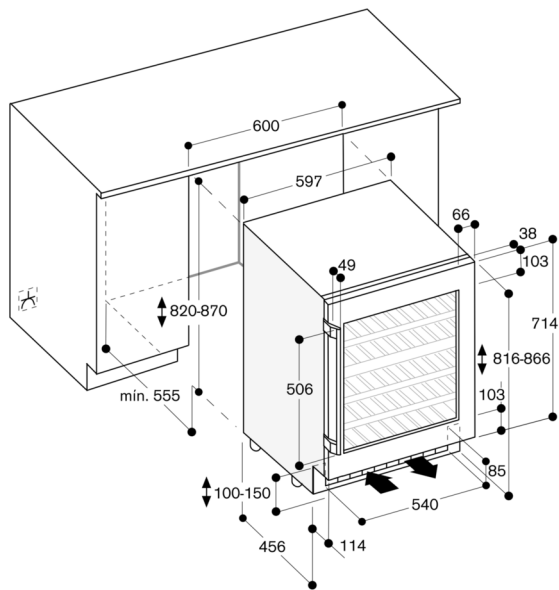

#### Características

Capacidade para 34 garrafas ( garrafas standard de 0,75 l).

5 prateleiras, 3 das quais são extraíveis.

Adequado para armazenar garrafas grandes.

Iluminação LED.

Volume total 94 litros.

#### Plano de instalação

Dobradiça plana.

Sentido de abertura da porta à direita, reversível.

Pés reguláveis em altura.

Angulo de abertura da porta 115°, flexível a 95°.

Para a integração ao lado de uma parede lateral é necessário uma folga de 150 mm de lado da dobradiça.

#### Dados de ligação

Potência total de ligação: 0.13 kW.

Cabo de ligação de 2.0 m com ficha.

Armazenamento de garrafas