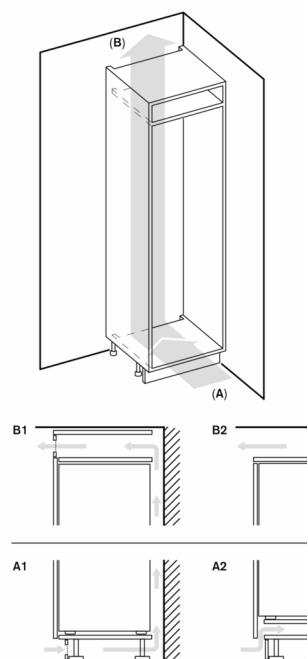

Nível de ruído 36 db (A) re 1 pW.

Plano de instalação

Dobradiça plana.

Sentido de abertura da porta à direita, reversível.

Ângulo de abertura da porta até 115°; com possibilidade de fixar nos 90°.

Peso máximo do painel da porta é 27 kg.

Dados de ligação

Potência total de ligação: 0.09 kW.

Cabo de ligação de 2.3 m com ficha.

A: Abertura para admissão de ar $\geq 200 \text{ cm}^2$; opções de ve
 B: Abertura para saída de ar $\geq 200 \text{ cm}^2$; opções de ventila