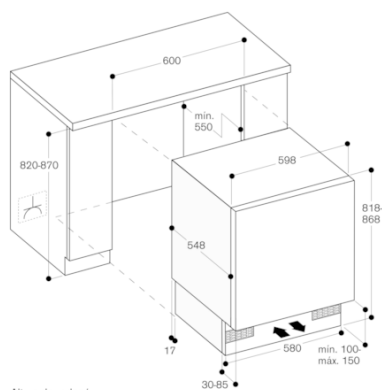

RC200202
Totalmente integrável sob a bancada
Largura do nicho: 60 cm, altura do nicho: 82 cm
Frigorífico Serie 200

2021-07-09
Page 2