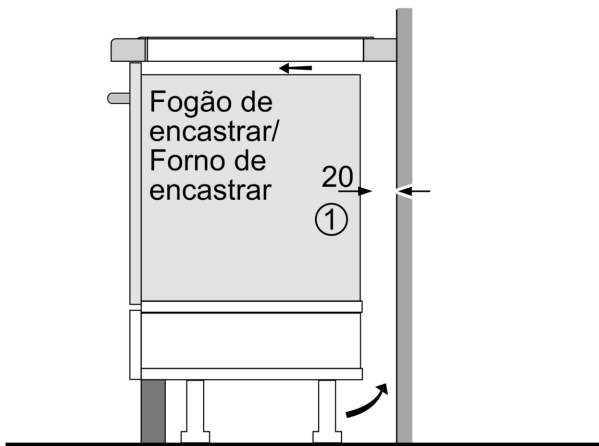

Medidas em mm

Ao instalar duas unidades Domino ao lado de uma placa de cozinhar, são necessários dois kits de instalação (HEZ394301)

Medidas em mm

Se dois ou mais elementos forem instalados um ao lado do outro, são necessários um ou vários kits de instalação (2 elementos, 1 kit de instalação; 3 elementos, 2 kits de instalação, etc.)

Medidas em mm
Imagem relativa ao quadro Possibilidades de combinação Domino com os dispositivos e as dimensões de recorte correspondentes

Se dois ou mais elementos forem instalados um ao lado do outro, são necessários um ou vários kits de instalação (2 elementos, 1 kit de instalação; 3 elementos, 2 kits de instalação, etc.)

Dimensão do recorte (X) em função da combinação (ver quadro de combinações)

Medidas em mm

①
É necessário prever um espaço para ventilação.

Medidas em mm

Medidas em mm
Opções de combinação em dominó com as respectivas medidas do aparelho e do nicho

Tipo de largura:
Largura do aparelho:

	A	B	C	D	L	X
2x30	306	306	-	-	612	576
1x30, 1x40	306	396	-	-	702	666
1x30, 1x60	306	606	-	-	912	876
1x30, 1x70*	306	710	-	-	1016	980
1x30, 1x80	306	816	-	-	1122	1086
1x30, 1x90	306	916	-	-	1222	1186
2x40	396	396	-	-	792	756
1x40, 1x60	396	606	-	-	1002	966
1x40, 1x70*	396	710	-	-	1106	1070
1x40, 1x80	396	816	-	-	1212	1176
1x40, 1x90	396	916	-	-	1312	1276
3x30	306	306	306	-	918	882
2x30, 1x40	306	306	396	-	1008	972
2x30, 1x60	306	306	606	-	1218	1182
2x30, 1x70*	306	306	710	-	1322	1286
2x30, 1x80	306	306	816	-	1428	1392
2x30, 1x90	306	306	916	-	1528	1492
1x30, 2x40	306	396	396	-	1098	1062
1x30, 1x40, 1x60	306	396	606	-	1308	1272
1x30, 1x40, 1x70*	306	396	710	-	1412	1376
1x30, 1x40, 1x80	306	396	816	-	1518	1482
1x30, 1x40, 1x90	306	396	916	-	1618	1582
2x40, 1x60	396	396	606	-	1398	1362
4x30	306	306	306	306	1224	1188
3x30, 1x40	306	306	306	396	1314	1278
1x30, 1x75	306	750	-	-	1056	1020
1x40, 1x75	396	750	-	-	1146	1110
2x30, 1x75	306	306	750	-	1362	1326
1x30, 1x40, 1x75	306	396	750	-	1452	1416