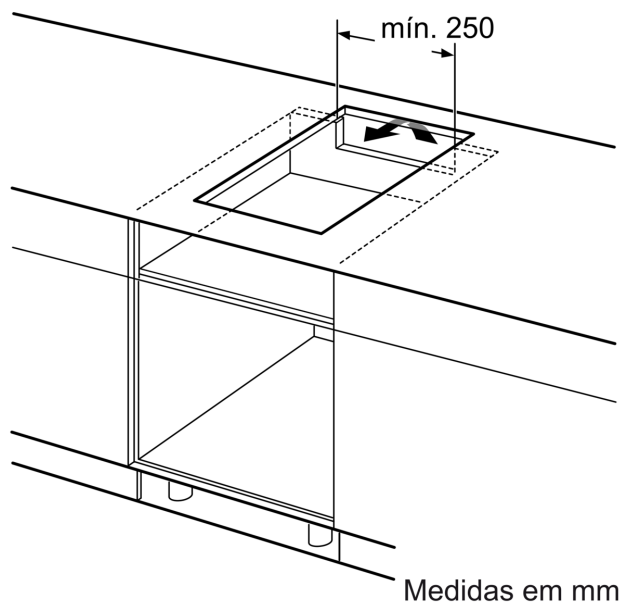

**Serie 6, Placa flexinduction, 30 cm,
Preto, Instalação na superfície com
moldura
PXX375FB1E**

Medidas em mm

Se dois ou mais elementos forem instalados um ao lado do outro, são necessários um ou vários kits de instalação (2 elementos, 1 kit de instalação; 3 elementos, 2 kits de instalação, etc.)

Medidas em mm

- A: Distância mínima desde o recorte da placa à parede.
- B: Profundidade do nicho
- C: O espaço livre entre a superfície da bancada e o topo da frente do forno deve ter 30 mm. Ver requisitos de espaço para o forno.

A bancada dentro da qual a placa é instalada tem de suportar cargas de aprox. 60 kg; subestruturas adequadas têm de ser usadas se tal for necessário.

D	E	F
585-600	50	≥ 35
> 600	≥ 50	≥ 50

Medidas em mm

Ao instalar duas unidades Domino ao lado de uma placa de cozinhar, são necessários dois kits de instalação (HEZ394301)