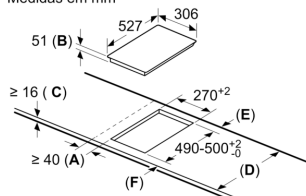

Technical data

Produto:	Vario/Domino disco vitrocerâm.
Produto:	Vario/Domino disco vitrocerâm.
Tipo de construção:	Encastre
Tipo de construção:	Encastre
Fonte de energia:	Eletricidade
Fonte de energia:	Eletricidade
Número de zonas que podem ser usados ao mesmo tempo:	2
Número de zonas que podem ser usados ao mesmo tempo:	2
Medidas do nicho para instalação (AxLxP):	51 x 270 x 490-500 mm
Medidas do nicho para instalação (AxLxP):	51 x 270 x 490-500 mm
Largura:	306 mm
Largura:	306 mm
Dimensões do produto:	51 x 306 x 527 mm
Dimensões do produto:	51 x 306 x 527 mm
Dimensões do produto embalado:	110 x 370 x 573 mm
Dimensões do produto embalado:	110 x 370 x 573 mm
Peso líquido:	7.1 kg
Peso líquido:	7.1 kg
Peso bruto:	8.3 kg
Peso bruto:	8.3 kg
Indicador de calor residual:	Separado
Indicador de calor residual:	Separado
Localização do painel de controlo:	Frente
Localização do painel de controlo:	Frente
Material da superfície da placa:	Vidro
Material da superfície da placa:	Vidro
Cor da superfície:	Preto, Alumínio escovado
Cor da superfície:	Preto, Alumínio escovado
Comprimento do cabo de ligação:	110.0 cm
Comprimento do cabo de ligação:	110.0 cm
Código EAN:	4242002839738
Código EAN:	4242002839738
Voltagem:	220-240 V
Voltagem:	220-240 V
Frequência:	60; 50 Hz
Frequência:	60; 50 Hz

Instalação

**Serie 6, Placa flexinduction, 30 cm,
Preto, Instalação na superfície com
moldura
PXX375FB1E**

Medidas em mm

Se dois ou mais elementos forem instalados um ao lado do outro, são necessários um ou vários kits de instalação (2 elementos, 1 kit de instalação; 3 elementos, 2 kits de instalação, etc.)

Medidas em mm

- A: Distância mínima desde o recorte da placa à parede.
- B: Profundidade do nicho
- C: O espaço livre entre a superfície da bancada e o topo da frente do forno deve ter 30 mm. Ver requisitos de espaço para o forno.