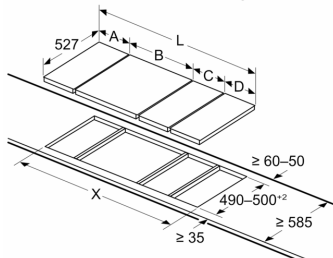

Medidas em mm

Ao instalar duas unidades Domino ao lado de uma placa de cozinhar, são necessários dois kits de instalação (HEZ394301)

Medidas em mm

Se dois ou mais elementos forem instalados um ao lado do outro, são necessários um ou vários kits de instalação (2 elementos, 1 kit de instalação; 3 elementos, 2 kits de instalação, etc.)

Medidas em mm
Imagem relativa ao quadro Possibilidades de combinação Domino com os dispositivos e as dimensões de recorte correspondentes

Se dois ou mais elementos forem instalados um ao lado do outro, são necessários um ou vários kits de instalação (2 elementos, 1 kit de instalação; 3 elementos, 2 kits de instalação, etc.)

Tipo de largura:
Largura do aparelho:

	A	B	C	D	L	X
2x30	306	306	-	-	612	576
1x30, 1x40	306	396	-	-	702	666
1x30, 1x60	306	606	-	-	912	876
1x30, 1x70*	306	710	-	-	1016	980
1x30, 1x80	306	816	-	-	1122	1086
1x30, 1x90	306	916	-	-	1222	1186
2x40	396	396	-	-	792	756
1x40, 1x60	396	606	-	-	1002	966
1x40, 1x70*	396	710	-	-	1106	1070
1x40, 1x80	396	816	-	-	1212	1176
1x40, 1x90	396	916	-	-	1312	1276
3x30	306	306	306	-	918	882
2x30, 1x40	306	306	396	-	1008	972
2x30, 1x60	306	306	606	-	1218	1182
2x30, 1x70*	306	306	710	-	1322	1286
2x30, 1x80	306	306	816	-	1428	1392
2x30, 1x90	306	306	916	-	1528	1492
1x30, 2x40	306	396	396	-	1098	1062
1x30, 1x40, 1x60	306	396	606	-	1308	1272
1x30, 1x40, 1x70*	306	396	710	-	1412	1376
1x30, 1x40, 1x80	306	396	816	-	1518	1482
1x30, 1x40, 1x90	306	396	916	-	1618	1582
2x40, 1x60	396	396	606	-	1398	1362
4x30	306	306	306	306	1224	1188
3x30, 1x40	306	306	306	396	1314	1278
1x30, 1x75	306	750	-	-	1056	1020
1x40, 1x75	396	750	-	-	1146	1110
2x30, 1x75	306	306	750	-	1362	1326
1x30, 1x40, 1x75	306	396	750	-	1452	1416