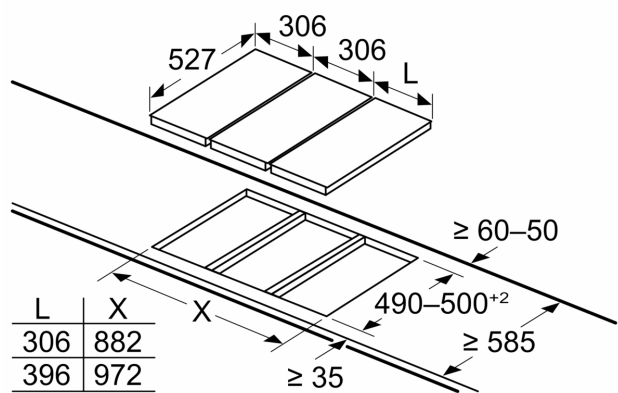

Medidas em mm

- A: Distância mínima desde o recorte da placa à parede.
- B: Profundidade do nicho
- C: O espaço livre entre a superfície da bancada e o topo da frente do forno deve ter 30 mm. Ver requisitos de espaço para o forno.

A bancada dentro da qual a placa é instalada tem de suportar cargas de aprox. 60 kg; subestruturas adequadas têm de ser usadas se tal for necessário.

D	E	F
585-600	50	≥ 35
> 600	≥ 50	≥ 50

Medidas em mm

Ao instalar duas unidades Domino ao lado de uma placa de cozinhar, são necessários dois kits de instalação (HEZ394301)

Medidas em mm

Ao instalar duas unidades Domino ao lado de uma placa de cozinhar, são necessários dois kits de instalação (HEZ394301)

Medidas em mm

Se dois ou mais elementos forem instalados um ao lado do outro, são necessários um ou vários kits de instalação (2 elementos, 1 kit de instalação; 3 elementos, 2 kits de instalação, etc.)