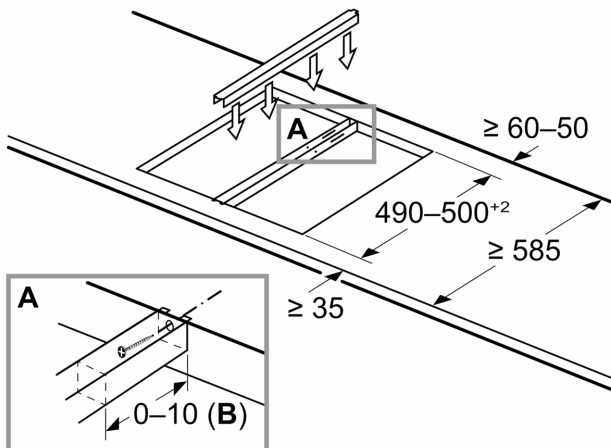

Medidas em mm
Kit de instalação (HEZ394301) para Domino

B: Depende da profundidade do nicho