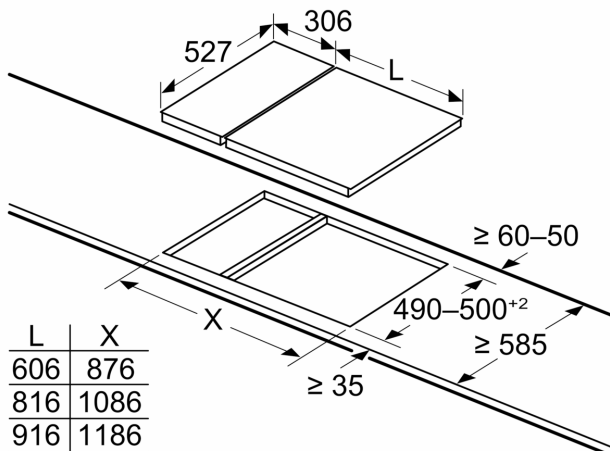

Medidas em mm

- A: Distância mínima desde o recorte da placa à parede.
- B: Profundidade do nicho
- C: O espaço livre entre a superfície da bancada e o topo da frente do forno deve ter 30 mm. Ver requisitos de espaço para o forno.

A bancada dentro da qual a placa é instalada tem de suportar cargas de aprox. 60 kg; subestruturas adequadas têm de ser usadas se tal for necessário.

D	E	F
585-600	50	≥ 35
> 600	≥ 50	≥ 50

Medidas em mm

Ao instalar duas unidades Domino ao lado de uma placa de cozinhar, são necessários dois kits de instalação (HEZ394301)

Medidas em mm

Ao instalar duas unidades Domino ao lado de uma placa de cozinhar, são necessários dois kits de instalação (HEZ394301)

Medidas em mm

Se dois ou mais elementos forem instalados um ao lado do outro, são necessários um ou vários kits de instalação (2 elementos, 1 kit de instalação; 3 elementos, 2 kits de instalação, etc.)