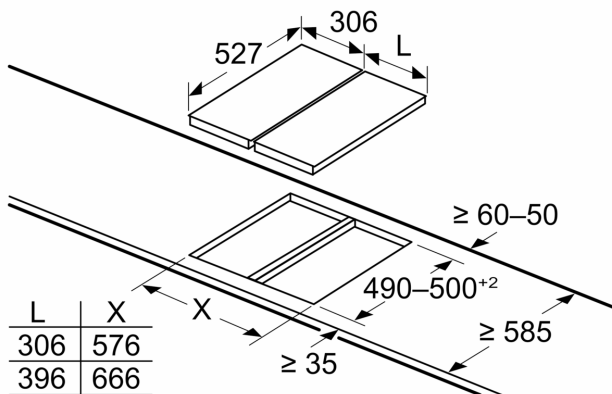

**Serie 6, Placa flexinduction, 30 cm,
Preto, Instalação na superfície com
moldura
PXX375FB1E**

Medidas em mm

Se dois ou mais elementos forem instalados um ao lado do outro, são necessários um ou vários kits de instalação (2 elementos, 1 kit de instalação; 3 elementos, 2 kits de instalação, etc.)