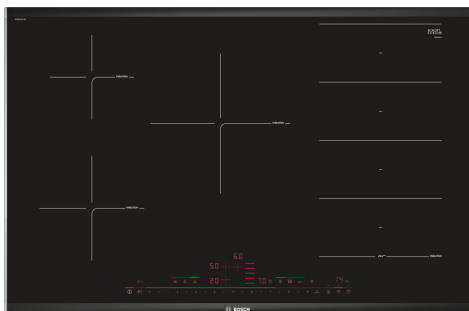

**Serie 8, Placa de indução, 80 cm,
Preto, Instalação na superfície com
moldura
PXV875DV1E**

Acessórios opcionais

HEZ32WA00 Termosonda sem fios, HEZ390012 Cesto para cozer a vapor na assadeira, HEZ390090 Wok (placas de indução), HEZ390210 Acessórios fogões/fornos eléctricos, HEZ390220 Acessórios fogões/fornos eléctricos, HEZ390230 Acessórios fogões/fornos eléctricos, HEZ390512 Teppan Yaki (FlexInduction), HEZ390522 Grelhador (FlexInduction), HEZ394301 Friso de união (Comfort Design), HEZ9ES100 Cafeteira para indução (4 chávenas), HEZ9FE280 :, HEZ9FF010 Tabuleiro zona flexível, grande, HEZ9FF030 Tabuleiros zona flexível, 3 peças, HEZ9FF040 Tabuleiros zona flexível, 4 peças, HEZ9SE040 Conjunto de panelas, 4 peças, HEZ9SE060 Conjunto de panelas, 6 peças, HEZ9TY010 Teppan Yaki, HZ390011 Acessório para placas - assadeira

**Placa FlexInduction: liberdade para
colocar vários recipientes de dimensões e
formatos diferentes em qualquer zona de
cozedura flexível.**

- **DirectSelect Premium:** seleção simples e direta da zona de confeção, da potência e de outras funções.
- **FlexInduction:** mais flexibilidade na sua placa para recipientes grandes.
- **PerfectFry:** queimar a comida deixou de ser uma preocupação.
- **Home Connect:** eletrodomésticos com conectividade inteligente para facilitar as tarefas diárias.
- **Design Comfort:** design elegante e atraente com frente biselada e frisos laterais em metal.

Technical data

Produto: .....Disco/queimador vitrocerâmica
Tipo de construção: .....Encastre
Fonte de energia: ..... Eletricidade
Número de zonas que podem ser usados ao mesmo tempo: 5
Medidas do nicho para instalação (AxLxP): ...51 x 750-780 x 490-500 mm
Largura: .....816 mm
Dimensões do produto: ..... 51 x 816 x 527 mm
Dimensões do produto embalado: ..... 126 x 953 x 603 mm
Peso líquido: ..... 16.3 kg
Peso bruto: .....20.0 kg
Indicador de calor residual: ..... Separado
Localização do painel de controlo: ..... Frente
Material da superfície da placa: ..... Vidro
Cor da superfície: ..... Preto, Alumínio escovado
Comprimento do cabo de ligação: ..... 110.0 cm
Código EAN: 4242002944289
Voltagem: ..... 220-240 V
Frequência: ..... 60; 50 Hz