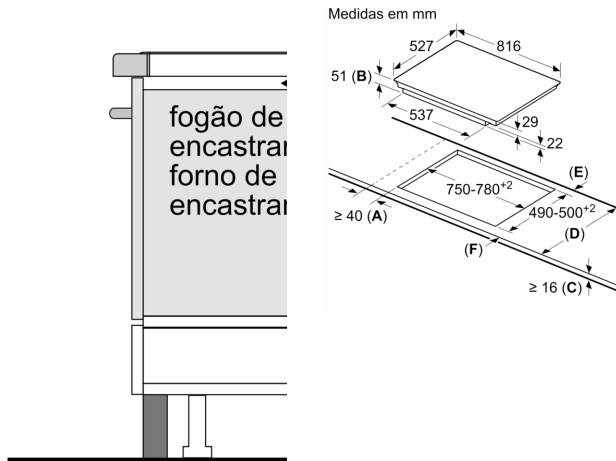

**Serie 8, Placa de indução, 80 cm,
Preto, Instalação na superfície com
moldura
PXV875DV1E**

① É necessário pre-
espaço para vent