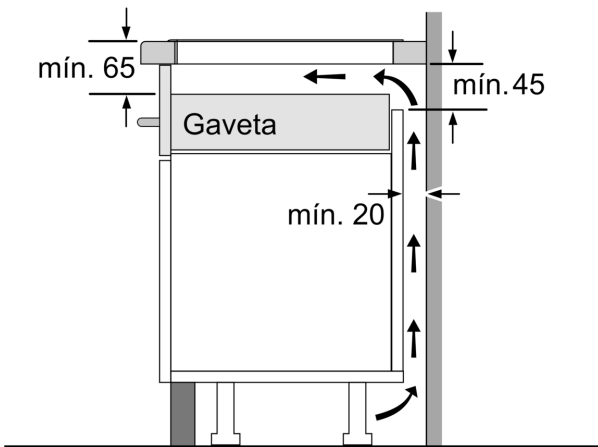

**Serie 6, Placa de indução, 80 cm,
Preto, Instalação na superfície sem
moldura
PVS831FC5E**

① É necessário prever um espaço para ventilação.

Medidas em mm

- **A:** Distância mínima desde o recorte da placa à parede.
- **B:** Profundidade do nicho
- **C:** O espaço livre entre a superfície da bancada e o topo da frente do forno deve ter 30 mm. Ver requisitos de espaço para o forno.

A bancada dentro da qual a placa é instalada tem de suportar cargas de aprox. 60 kg; subestruturas adequadas têm de ser usadas se tal for necessário.

D	E	F
585-600	50	≥ 35
> 600	≥ 50	≥ 50

Medidas em mm

Medidas em mm

Medidas em mm