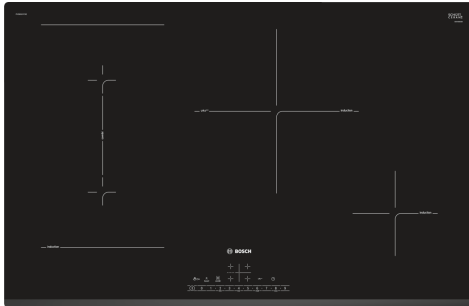

**Serie 6, Placa de indução, 80 cm,
Preto, Instalação na superfície sem
moldura
PVS831FC5E**

Acessórios opcionais

HEZ390090	Wok (placas de indução)
HEZ390210	Acessórios fogões/fornos eléctricos
HEZ390250	Acessórios fogões/fornos eléctricos
HEZ9ES100	Cafeteira para indução (4 chávenas)
HEZ9FE280 :	
HEZ9SE040	Conjunto de panelas, 4 peças
HEZ9SE060	Conjunto de panelas, 6 peças

**Placa CombiInduction: permite utilizar
recipientes ovais ou rectangulares de
grande dimensão, unindo as duas zonas de
confeção.**

- **Controlo DirectSelect:** selecione facilmente a zona de confeção, a potência e outras funções.
- **CombiZone:** combine duas zonas de indução para cozinhar com recipientes grandes.
- **Zona de 28 cm:** para recipiente pequenos e grandes.
- **PerfectFry:** fritos e grelhados no ponto.
- **Design biselado frontal:** um design elegante e atraente.

Technical data

Nome/família do produto: ..... Disco/queimador vitrocerâmica
Tipo de construção: ..... Encastrar
Fonte de energia: ..... Eletricidade
Secção de planos de cozedura/tampos apenas para aparelhos independentes: 4
Medidas do nicho para instalação: ..... 51 x 750-750 x 490-500 mm
Largura: ..... 802 mm
Dimensões do produto: ..... 51 x 802 x 522 mm
Dimensões do produto embalado: ..... 126 x 953 x 608 mm
Peso líquido: ..... 12.8 kg
Peso bruto: ..... 16.5 kg
Indicador de calor residual: ..... Separado
Localização do painel de controlo: ..... Parte frontal da placa
Material de superfície básico: ..... Vidro
Cor da superfície: ..... Preto
Comprimento do cabo de alimentação eléctrica: ..... 110.0 cm
Código EAN: 4242005088782
Voltagem: ..... 220-240 V
Frequência: ..... 50; 60 Hz