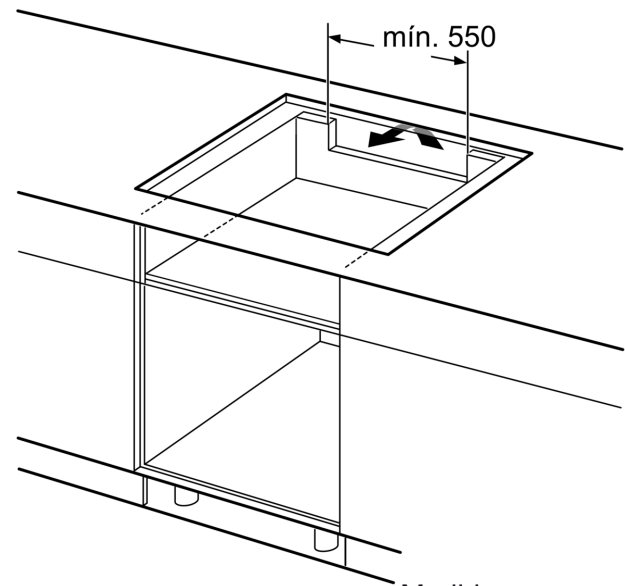

Medidas em mm