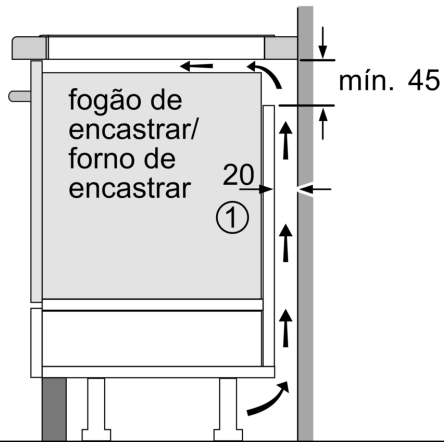

**Serie 6, Placa de indução, 80 cm,
Preto, Instalação na superfície sem
moldura
PVS831FC5E**