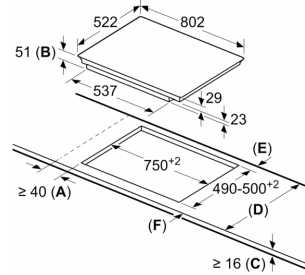

Technical data

Nome/família do produto: Disco/queimador vitrocerâmica
 Tipo de construção: Encastrar
 Fonte de energia: Eletricidade
 Secção de planos de cozedura/tampos apenas para aparelhos independentes: 4
 Medidas do nicho para instalação: 51 x 750-750 x 490-500 mm
 Largura: 802 mm
 Dimensões do produto: 51 x 802 x 522 mm
 Dimensões do produto embalado: 126 x 953 x 608 mm
 Peso líquido: 12.8 kg
 Peso bruto: 16.5 kg
 Indicador de calor residual: Separado
 Localização do painel de controlo: Parte frontal da placa
 Material de superfície básico: Vidro
 Cor da superfície: Preto
 Comprimento do cabo de alimentação eléctrica: 110.0 cm
 Código EAN: 4242005088782
 Voltagem: 220-240 V
 Frequência: 50; 60 Hz

Instalação

- Dimensões do produto (AxLxP mm): 51 x 802 x 522
- Dimensões do nicho para a instalação (AxLxP mm) : 51 x 750 x (490 - 500)
- Espessura mínima da bancada: 16 mm
- Potência de ligação: 7.4 kW
- Potência máxima regulável: se necessário, limite a potência máxima (dependendo da proteção dos fusíveis da instalação elétrica).
- Comprimento do cabo de ligação: 1.1 m, Cabo incluído na embalagem

**Serie 6, Placa de indução, 80 cm,
Preto, Instalação na superfície sem
moldura
PVS831FC5E**

① É necessário prever um espaço para ventilação.

Medidas em mm

- A:** Distância mínima desde o recorte da placa à parede.
- B:** Profundidade do nicho
- C:** O espaço livre entre a superfície da bancada e o topo da frente do forno deve ter 30 mm. Ver requisitos de espaço para o forno.