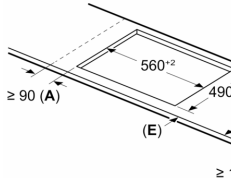

**Serie 6, Placa de indução, 70 cm,
Preto, Instalação na superfície sem
moldura
PVS731HC1E**

Medidas em mm

C	D	E
585-600	50	≥ 35
> 600	≥ 50	≥ 50

Medidas em mm