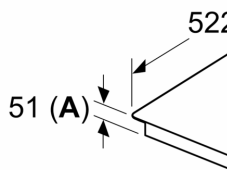

Technical data

Produto:	Disco/queimador vitrocerâmica
Tipo de construção:	Encastre
Fonte de energia:	Eletricidade
Número de zonas que podem ser usados ao mesmo tempo:	4
Medidas do nicho para instalação (AxLxP):	...51 x 560-560 x 490-500 mm
Largura:	710 mm
Dimensões do produto:	51 x 710 x 522 mm
Dimensões do produto embalado:	130 x 950 x 600 mm
Peso líquido:	9.3 kg
Peso bruto:	13.0 kg
Indicador de calor residual:	Separado
Localização do painel de controlo:	Frente
Material da superfície da placa:	Vidro
Cor da superfície:	Preto
Comprimento do cabo de ligação:	110.0 cm
Código EAN:	4242005394340
Voltagem:	220-240 V
Frequência:	50; 60 Hz

**Serie 6, Placa de indução, 70 cm,
Preto, Instalação na superfície sem
moldura
PVS731HC1E**

Medidas em mm

C	D	E
585-600	50	≥ 35
> 600	≥ 50	≥ 50

Medidas em mm

A: Profundidade