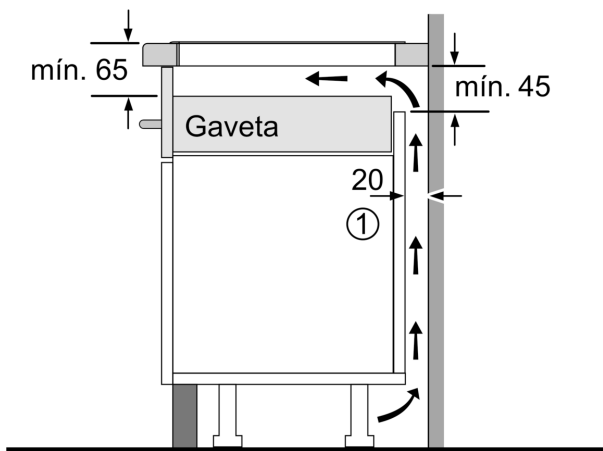

#### Instalação

- Dimensões do produto (AxLxP mm): 51 x 592 x 522
- Dimensões do nicho para a instalação (AxLxP mm) : 51 x 560 x (490 - 500)
- Espessura mínima da bancada: 16 mm
- Potência de ligação: 6.9 kW
- Potência máxima regulável: se necessário, limite a potência máxima (dependendo da proteção dos fusíveis da instalação elétrica).

**A:** Profundidade de encaixe

① É necessário prever um espaço para ventilação.

Medidas em mm

Medidas em mm

①  
Espaço para ventilação  
tem de estar previsto.

Medidas em mm