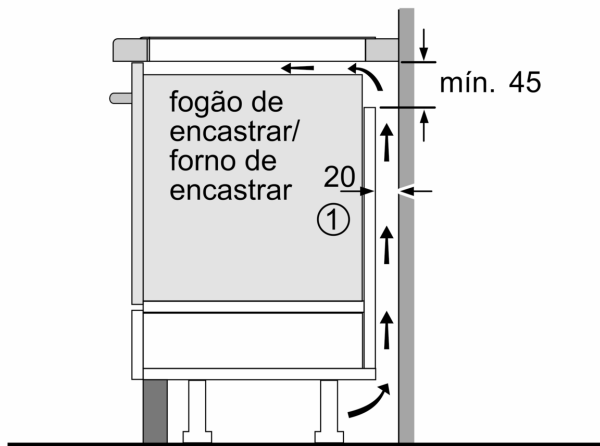

① É necessário prever um espaço para ventilação.

Medidas em mm