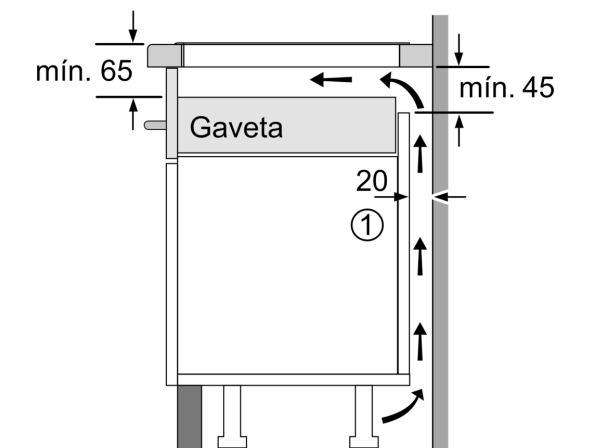

① Espaço para ventilação tem de estar previsto.

Medidas em mm