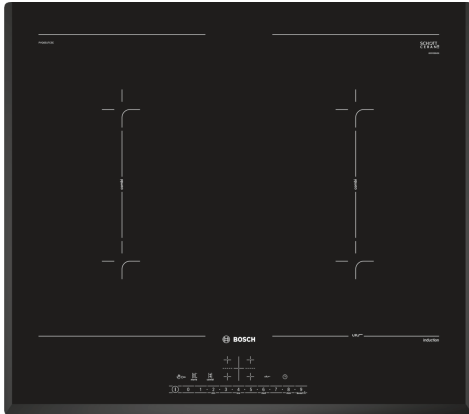

**Serie 6, Placa de indução, 60 cm,
Preto, Instalação na superfície sem
moldura
PVQ651FC5E**

Acessórios opcionais

HEZ390090	Wok (placas de indução)
HEZ390210	Acessórios fogões/fornos eléctricos
HEZ9ES100	Cafeteira para indução (4 chávenas)
HEZ9FE280 :	
HEZ9SE040	Conjunto de painelas, 4 peças
HEZ9SE060	Conjunto de painelas, 6 peças

**Placa CombiInduction: permite utilizar
recipientes ovais ou rectangulares de
grande dimensão, unindo as duas zonas de
confeção.**

- **Controlo DirectSelect:** selecione facilmente a zona de confeção, a potência e outras funções.
- **CombiZone:** combine duas zonas de indução para cozinhar com recipientes grandes.
- **PerfectFry:** fritos e grelhados no ponto.
- **Design biselado:** design elegante com bisel frontal e lateral.
- **PowerBoost:** até 50% mais potência para um aquecimento mais rápido da sua placa de indução.

Technical data

Produto:	Disco/queimador vitrocerâmica
Tipo de construção:	Encastre
Fonte de energia:	Eletricidade
Número de zonas que podem ser usados ao mesmo tempo:	4
Medidas do nicho para instalação (AxLxP):	...51 x 560-560 x 490-500 mm
Largura:	592 mm
Dimensões do produto:	51 x 592 x 522 mm
Dimensões do produto embalado:	126 x 753 x 608 mm
Peso líquido:	11.7 kg
Peso bruto:	13.9 kg
Indicador de calor residual:	Separado
Localização do painel de controlo:	Frente
Material da superfície da placa:	Vidro
Cor da superfície:	Preto
Comprimento do cabo de ligação:	110.0 cm
Código EAN:	4242005088256
Voltagem:	220-240 V
Frequência:	50; 60 Hz