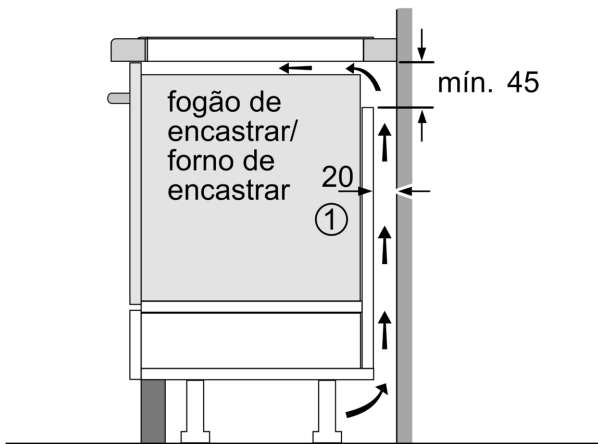

**Serie 6, Placa de indução, 60 cm,
Preto, Instalação na superfície sem
moldura
PVQ651FC5E**

① É necessário prever um espaço para ventilação.

Medidas em mm