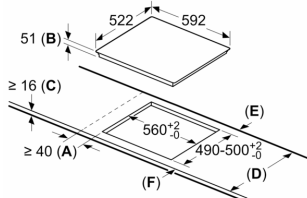

Technical data

Produto:	Disco/queimador vitrocerâmica
Tipo de construção:	Encastre
Fonte de energia:	Eletricidade
Número de zonas que podem ser usados ao mesmo tempo:	4
Medidas do nicho para instalação (AxLxP):	...51 x 560-560 x 490-500 mm
Largura:	592 mm
Dimensões do produto:	51 x 592 x 522 mm
Dimensões do produto embalado:	126 x 753 x 608 mm
Peso líquido:	11.7 kg
Peso bruto:	13.9 kg
Indicador de calor residual:	Separado
Localização do painel de controlo:	Frente
Material da superfície da placa:	Vidro
Cor da superfície:	Preto
Comprimento do cabo de ligação:	110.0 cm
Código EAN:	4242005088256
Voltagem:	220-240 V
Frequência:	50; 60 Hz

Instalação

- Dimensões do produto (AxLxP mm): 51 x 592 x 522
- Dimensões do nicho para a instalação (AxLxP mm) : 51 x 560 x (490 - 500)
- Espessura mínima da bancada: 16 mm
- Potência de ligação: 7.4 kW
- Potência máxima regulável: se necessário, limite a potência máxima (dependendo da proteção dos fusíveis da instalação elétrica).
- Comprimento do cabo de ligação: 1.1 m, Cabo incluído na embalagem

**Serie 6, Placa de indução, 60 cm,
Preto, Instalação na superfície sem
moldura
PVQ651FC5E**

① É necessário prever um espaço para ventilação.

Medidas em mm

Medidas em mm

Medidas em mm

A: Distância mínima desde o recorte da placa à parede.
B: Profundidade do nicho
C: O espaço livre entre a superfície da bancada e o topo da frente do forno deve ter 30 mm.
Ver requisitos de espaço para o forno.