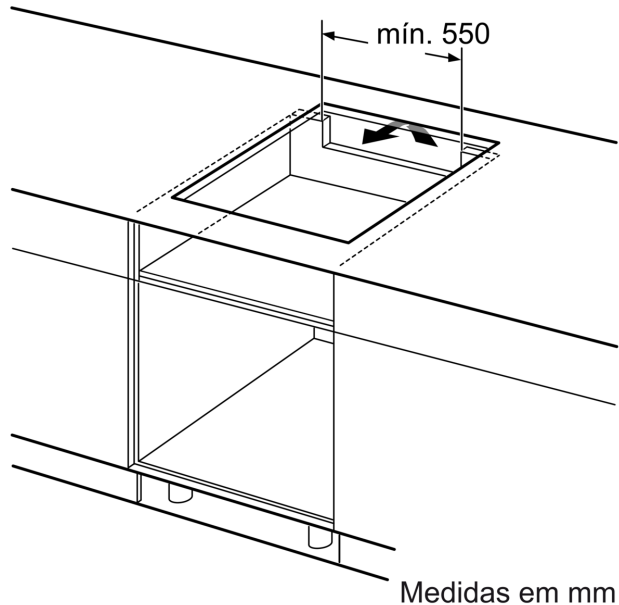

Technical data

Produto:	Disco/queimador vitrocerâmica
Tipo de construção:	Encastre
Fonte de energia:	Eletricidade
Número de zonas que podem ser usados ao mesmo tempo:	4
Medidas do nicho para instalação (AxLxP):	...51 x 560-560 x 490-500 mm
Largura:	592 mm
Dimensões do produto:	51 x 592 x 522 mm
Dimensões do produto embalado:	126 x 753 x 608 mm
Peso líquido:	11.7 kg
Peso bruto:	13.9 kg
Indicador de calor residual:	Separado
Localização do painel de controlo:	Frente
Material da superfície da placa:	Vidro
Cor da superfície:	Preto
Comprimento do cabo de ligação:	110.0 cm
Código EAN:	4242005088256
Voltagem:	220-240 V
Frequência:	50; 60 Hz

Instalação

- Dimensões do produto (AxLxP mm): 51 x 592 x 522
- Dimensões do nicho para a instalação (AxLxP mm) : 51 x 560 x (490 - 500)
- Espessura mínima da bancada: 16 mm
- Potência de ligação: 7.4 kW
- Potência máxima regulável: se necessário, limite a potência máxima (dependendo da proteção dos fusíveis da instalação elétrica).
- Comprimento do cabo de ligação: 1.1 m, Cabo incluído na embalagem

**Serie 6, Placa de indução, 60 cm,
Preto, Instalação na superfície sem
moldura
PVQ651FC5E**

① É necessário prever um espaço para ventilação.

Medidas em mm

Medidas em mm

Medidas em mm

A: Distância mínima desde o recorte da placa à parede.
B: Profundidade do nicho
C: O espaço livre entre a superfície da bancada e o topo da frente do forno deve ter 30 mm.
Ver requisitos de espaço para o forno.