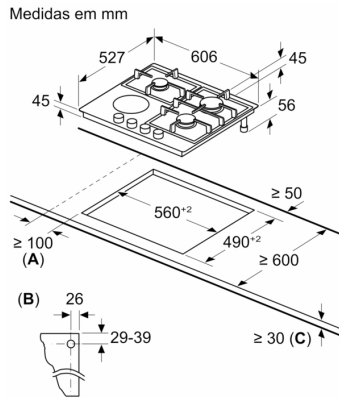

Technical data

Produto:	Caixa de comandos mista
Tipo de construção:	Encastre
Fonte de energia:	Misto
Número de zonas que podem ser usados ao mesmo tempo:	3
Tipo de dispositivos de controlo:	manípulos
Medidas do nicho para instalação (AxLxP):	...45 x 560-562 x 490-502 mm
Largura:	606 mm
Dimensões do produto:	47 x 606 x 527 mm
Dimensões do produto embalado:	165 x 677 x 579 mm
Peso líquido:	10.8 kg
Peso bruto:	12.0 kg
Indicador de calor residual:	Sem
Localização do painel de controlo:	Frente
Material da superfície da placa:	Vidro
Cor da superfície:	Preto, Alumínio escovado
Cor da moldura:	Preto
Comprimento do cabo de ligação:	100.0 cm
Código EAN:	4242005073504
Classificação da ligação do gás:	5800 W
Protetor de fusível:	10 A
Voltagem:	220-240 V
Frequência:	50; 60 Hz

Medidas (mm):

- Nicho (AxLxP): 45 x 560 x 490 mm
- Aparelho (LxP): 606 x 527 mm
- Espessura mínima da bancada: 30 mm
- Comprimento do cabo de ligação: 100 cm com ficha

Acessórios

- Inclui injectores para gás butano (28-30/37mbar)

Series 8, Mixed hob (gas and electric), 60 cm, Ceramic, Black PRY6A6B70

- A:** Distância mín. desde o nicho da placa até à parede
- B:** Posição da ligação de gás dentro do recorte
- C:** Se houver um forno encastrado na parte inferior, possivelmente mais; ver requisitos de espaço para o forno