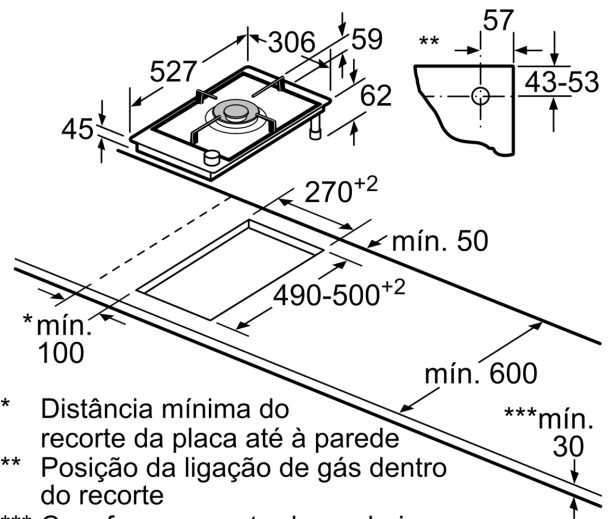

Medidas em mm
Imagem relativa ao quadro Possibilidades de combinação Domino com os dispositivos e as dimensões de recorte correspondentes

Se dois ou mais elementos forem instalados um ao lado do outro, são necessários um ou vários kits de instalação (2 elementos, 1 kit de instalação; 3 elementos, 2 kits de instalação, etc.)

Dimensão do recorte (X) em função da combinação (ver quadro de combinações)

Medidas em mm
 Opções de combinação em dominó com as respectivas medidas do aparelho e do nicho

Tipo de largura:
 Largura do aparelho:

	A	B	C	D	L	X		
2x30	306	306	-	-	-	-	612	576
1x30, 1x40	306	396	-	-	-	-	702	666
1x30, 1x60	306	606	-	-	-	-	912	876
1x30, 1x70*	306	710	-	-	-	-	1016	980
1x30, 1x80	306	816	-	-	-	-	1122	1086
1x30, 1x90	306	916	-	-	-	-	1222	1186
2x40	396	396	-	-	-	-	792	756
1x40, 1x60	396	606	-	-	-	-	1002	966
1x40, 1x70*	396	710	-	-	-	-	1106	1070
1x40, 1x80	396	816	-	-	-	-	1212	1176
1x40, 1x90	396	916	-	-	-	-	1312	1276
3x30	306	306	306	-	-	-	918	882
2x30, 1x40	306	306	396	-	-	-	1008	972
2x30, 1x60	306	306	606	-	-	-	1218	1182
2x30, 1x70*	306	306	710	-	-	-	1322	1286
2x30, 1x80	306	306	816	-	-	-	1428	1392
2x30, 1x90	306	306	916	-	-	-	1528	1492
1x30, 2x40	306	396	396	-	-	-	1098	1062
1x30, 1x40, 1x60	306	396	606	-	-	-	1308	1272
1x30, 1x40, 1x70*	306	396	710	-	-	-	1412	1376
1x30, 1x40, 1x80	306	396	816	-	-	-	1518	1482
1x30, 1x40, 1x90	306	396	916	-	-	-	1618	1582
2x40, 1x60	396	396	606	-	-	-	1398	1362
4x30	306	306	306	306	-	-	1224	1188
3x30, 1x40	306	306	306	396	-	-	1314	1278
1x30, 1x75	306	750	-	-	-	-	1056	1020
1x40, 1x75	396	750	-	-	-	-	1146	1110
2x30, 1x75	306	306	750	-	-	-	1362	1326
1x30, 1x40, 1x75	306	396	750	-	-	-	1452	1416

* Não é possível com a placa de indução de 70 cm

Medidas em mm
Kit de instalação (HEZ394301) para Domino

B: Depende da profundidade do nicho

- * Distância mínima do recorte da placa até à parede
- ** Posição da ligação de gás dentro do recorte
- *** Com forno encastrado por baixo eventualmente mais; ver requisitos de medidas do forno