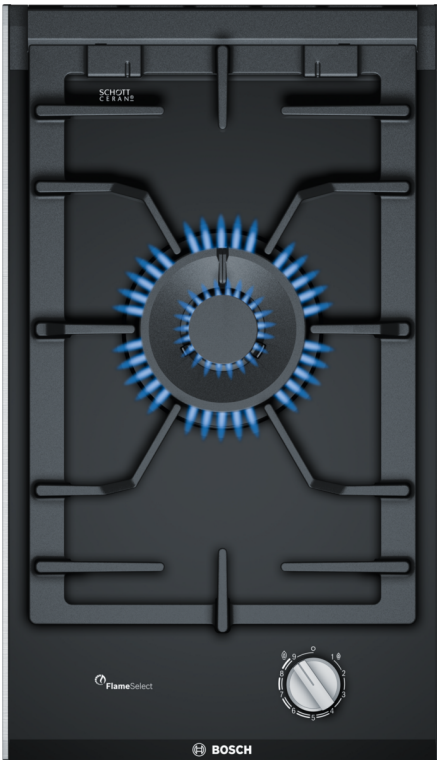

**Serie 8, Dominó a gás, 30 cm, Vidro,
Preto
PRA3A6B70**

**A placa dominó a gás com FlameSelect:
ajuste preciso da chama em 9 níveis
definidos para resultados culinários
simplesmente perfeitos.**

- **FlameSelect:** ajuste preciso da chama de gás, usando nove níveis de configuração.
- **DualWok:** um queimador de dupla chama com duas opções de aquecimento.
- **Grelhas aptas à máquina de lavar loiça:** tornam a limpeza da sua placa ainda mais fácil.
- **Preparado para gás biometano:** a sua placa a gás já vem pronta para funcionar com gás biometano renovável.