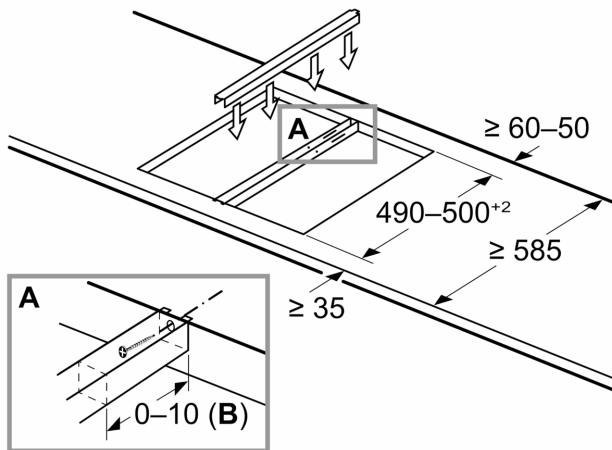

Medidas em mm
Imagem relativa ao quadro Possibilidades de combinação Domino com os dispositivos e as dimensões de recorte correspondentes

Se dois ou mais elementos forem instalados um ao lado do outro, são necessários um ou vários kits de instalação (2 elementos, 1 kit de instalação; 3 elementos, 2 kits de instalação, etc.)

Dimensão do recorte (X) em função da combinação (ver quadro de combinações)

Medidas em mm
 Opções de combinação em dominó com as respectivas medidas do aparelho e do nicho

Tipo de largura:
 Largura do aparelho:

	A	B	C	D	L	X		
2x30	306	306	-	-	-	-	612	576
1x30, 1x40	306	396	-	-	-	-	702	666
1x30, 1x60	306	606	-	-	-	-	912	876
1x30, 1x70*	306	710	-	-	-	-	1016	980
1x30, 1x80	306	816	-	-	-	-	1122	1086
1x30, 1x90	306	916	-	-	-	-	1222	1186
2x40	396	396	-	-	-	-	792	756
1x40, 1x60	396	606	-	-	-	-	1002	966
1x40, 1x70*	396	710	-	-	-	-	1106	1070
1x40, 1x80	396	816	-	-	-	-	1212	1176
1x40, 1x90	396	916	-	-	-	-	1312	1276
3x30	306	306	306	-	-	-	918	882
2x30, 1x40	306	306	396	-	-	-	1008	972
2x30, 1x60	306	306	606	-	-	-	1218	1182
2x30, 1x70*	306	306	710	-	-	-	1322	1286
2x30, 1x80	306	306	816	-	-	-	1428	1392
2x30, 1x90	306	306	916	-	-	-	1528	1492
1x30, 2x40	306	396	396	-	-	-	1098	1062
1x30, 1x40, 1x60	306	396	606	-	-	-	1308	1272
1x30, 1x40, 1x70*	306	396	710	-	-	-	1412	1376
1x30, 1x40, 1x80	306	396	816	-	-	-	1518	1482
1x30, 1x40, 1x90	306	396	916	-	-	-	1618	1582
2x40, 1x60	396	396	606	-	-	-	1398	1362
4x30	306	306	306	306	-	-	1224	1188
3x30, 1x40	306	306	306	396	-	-	1314	1278
1x30, 1x75	306	750	-	-	-	-	1056	1020
1x40, 1x75	396	750	-	-	-	-	1146	1110
2x30, 1x75	306	306	750	-	-	-	1362	1326
1x30, 1x40, 1x75	306	396	750	-	-	-	1452	1416

* Não é possível com a placa de indução de 70 cm

Medidas em mm
Kit de instalação (HEZ394301) para Domino

B: Depende da profundidade do nicho

- * Distância mínima do recorte da placa até à parede
- ** Posição da ligação de gás dentro do recorte
- *** Com forno encastrado por baixo eventualmente mais; ver requisitos de medidas do forno