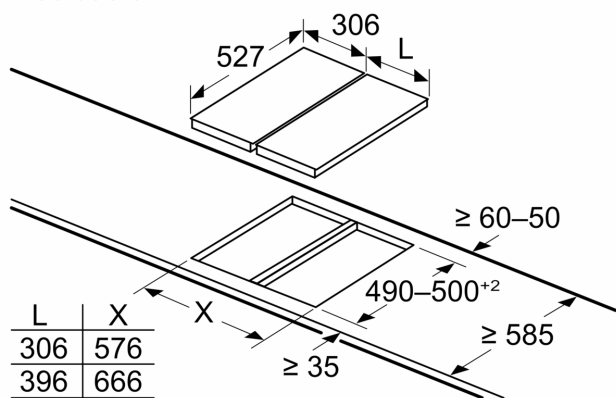

**Serie 8, Dominó a gás, 30 cm, Vidro,
Preto
PRA3A6B70**

Medidas em mm

Se dois ou mais elementos forem instalados um ao lado do outro, são necessários um ou vários kits de instalação (2 elementos, 1 kit de instalação; 3 elementos, 2 kits de instalação, etc.)

Medidas em mm