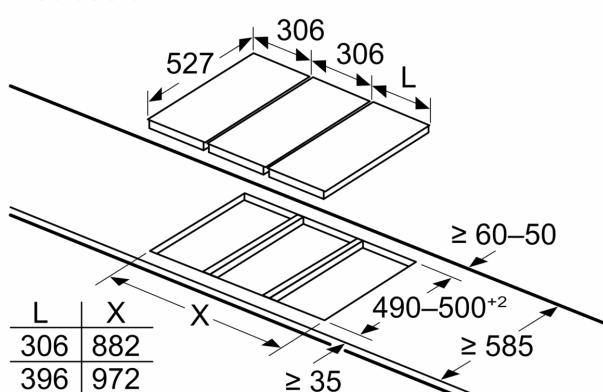

Medidas em mm

Ao instalar duas unidades Domino ao lado de uma placa de cozinhar, são necessários dois kits de instalação (HEZ394301)

Medidas em mm

Ao instalar duas unidades Domino ao lado de uma placa de cozinhar, são necessários dois kits de instalação (HEZ394301)

Medidas em mm

Se dois ou mais elementos forem instalados um ao lado do outro, são necessários um ou vários kits de instalação (2 elementos, 1 kit de instalação; 3 elementos, 2 kits de instalação, etc.)