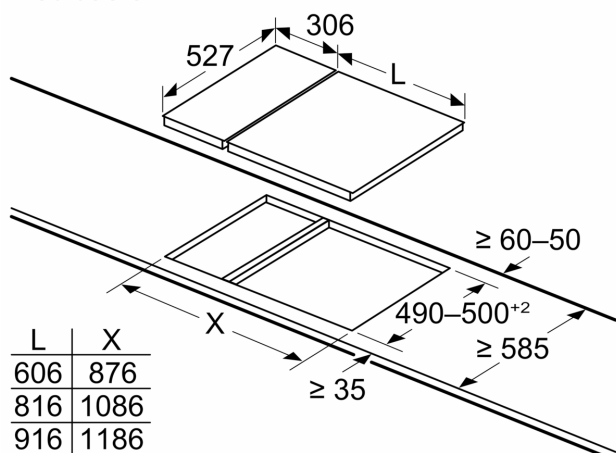

Acessórios

- 1 x coroa Wok incluída

**Serie 8, Dominó a gás, 30 cm, Vidro,
Preto
PRA3A6B70**

Medidas em mm

Se dois ou mais elementos forem instalados um ao lado do outro, são necessários um ou vários kits de instalação (2 elementos, 1 kit de instalação; 3 elementos, 2 kits de instalação, etc.)

Medidas em mm

Ao instalar duas unidades Domino ao lado de uma placa de cozinhar, são necessários dois kits de instalação (HEZ394301)

Medidas em mm

Ao instalar duas unidades Domino ao lado de uma placa de cozinhar, são necessários dois kits de instalação (HEZ394301)