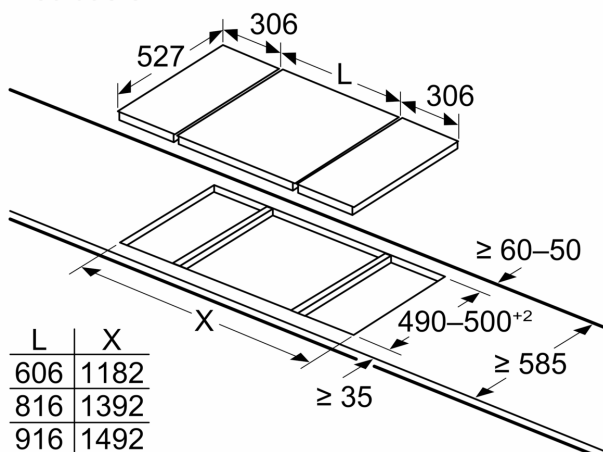

Acessórios

- 1 x coroa Wok incluída

**Serie 8, Dominó a gás, 30 cm, Vidro,
Preto
PRA3A6B70**

Medidas em mm

Se dois ou mais elementos forem instalados um ao lado do outro, são necessários um ou vários kits de instalação (2 elementos, 1 kit de instalação; 3 elementos, 2 kits de instalação, etc.)

Medidas em mm

Ao instalar duas unidades Domino ao lado de uma placa de cozinhar, são necessários dois kits de instalação (HEZ394301)

Medidas em mm

Ao instalar duas unidades Domino ao lado de uma placa de cozinhar, são necessários dois kits de instalação (HEZ394301)