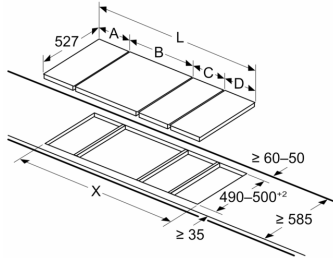

Medidas em mm

Ao instalar duas unidades Domino ao lado de uma placa de cozinhar, são necessários dois kits de instalação (HEZ394301)

Medidas em mm

Ao instalar duas unidades Domino ao lado de uma placa de cozinhar, são necessários dois kits de instalação (HEZ394301)

Medidas em mm

Se dois ou mais elementos forem instalados um ao lado do outro, são necessários um ou vários kits de instalação (2 elementos, 1 kit de instalação; 3 elementos, 2 kits de instalação, etc.)

Medidas em mm
Imagem relativa ao quadro Possibilidades de combinação Domino com os dispositivos e as dimensões de recorte correspondentes

Se dois ou mais elementos forem instalados um ao lado do outro, são necessários um ou vários kits de instalação (2 elementos, 1 kit de instalação; 3 elementos, 2 kits de instalação, etc.)