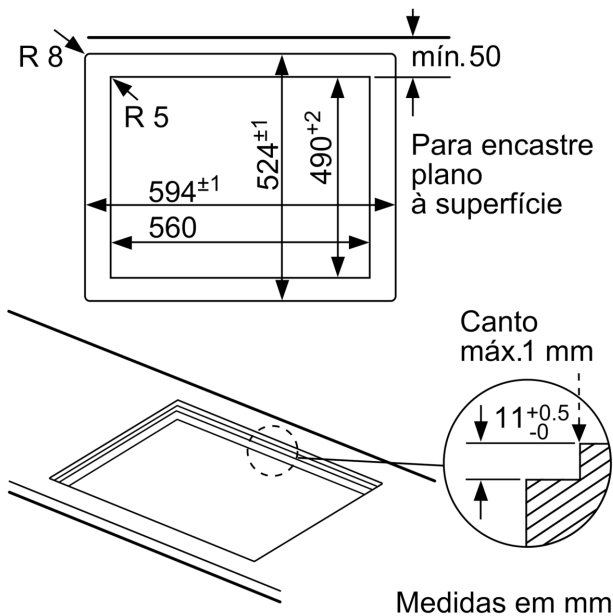

- **FlameSelect:** ajuste preciso da chama em 9 níveis definidos.
- **Opção de instalação:** escolha entre uma instalação integrada à face ou sobre a bancada.

**Technical data**

Produto: ..... Caixa de comandos para gás  
 Tipo de construção: ..... Encastre  
 Fonte de energia: ..... Gás  
 Número de zonas que podem ser usados ao mesmo tempo: ..... 4  
 Tipo de dispositivos de controlo: ..... manípulos  
 Medidas do nicho para instalação (AxLxP): ...45 x 560-562 x 480-492 mm  
 Largura: ..... 590 mm  
 Dimensões do produto: ..... 58 x 590 x 520 mm  
 Dimensões do produto embalado: ..... 141 x 651 x 578 mm  
 Peso líquido: ..... 14.1 kg  
 Peso bruto: ..... 15.0 kg  
 Indicador de calor residual: ..... Sem  
 Localização do painel de controlo: ..... Frente  
 Material da superfície da placa: ..... Vidro duro  
 Cor da superfície: ..... Preto  
 Cor da moldura: ..... Preto  
 Comprimento do cabo de ligação: ..... 100.0 cm  
 Código EAN: ..... 4242002914848  
 Classificação da ligação do gás: ..... 7500 W  
 Protetor de fusível: ..... 3 A  
 Voltagem: ..... 220-240 V  
 Frequência: ..... 60; 50 Hz

### **Medidas (mm):**

- "Por favor consulte o esquema técnico de instalação"
- Medidas do nicho (AxLxP): 45 x 560 x 480 mm
- Medidas do aparelho (AxLxP): 45 mm x 590 x 520 mm
- Espessura mínima da bancada: 30 mm
- Potência total da ligação a gás: 7.5 kW
- Comprimento do cabo de ligação: 100 cm

- \* Distância mínima do recorte da placa até à parede
- \*\* Posição da ligação do gás no recorte
- \*\*\* Com forno encastrado por baixo eventualmente mais; ver requisitos de medidas do forno