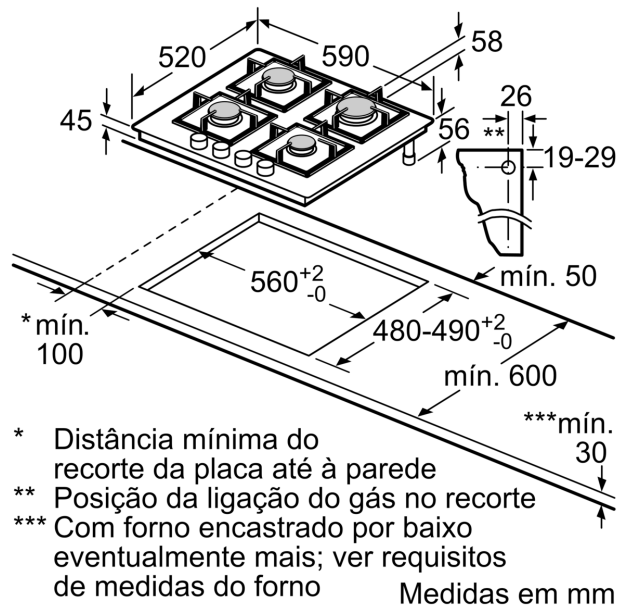

- **FlameSelect:** ajuste preciso da chama em 9 níveis definidos.
- **Opção de instalação:** escolha entre uma instalação integrada à face ou sobre a bancada.

**Technical data**

Produto: ..... Caixa de comandos para gás  
 Tipo de construção: ..... Encastre  
 Fonte de energia: ..... Gás  
 Número de zonas que podem ser usados ao mesmo tempo: ..... 4  
 Tipo de dispositivos de controlo: ..... manípulos  
 Medidas do nicho para instalação (AxLxP): ...45 x 560-562 x 480-492 mm  
 Largura: ..... 590 mm  
 Dimensões do produto: ..... 58 x 590 x 520 mm  
 Dimensões do produto embalado: ..... 141 x 651 x 578 mm  
 Peso líquido: ..... 14.1 kg  
 Peso bruto: ..... 15.0 kg  
 Indicador de calor residual: ..... Sem  
 Localização do painel de controlo: ..... Frente  
 Material da superfície da placa: ..... Vidro duro  
 Cor da superfície: ..... Preto  
 Cor da moldura: ..... Preto  
 Comprimento do cabo de ligação: ..... 100.0 cm  
 Código EAN: ..... 4242002914848  
 Classificação da ligação do gás: ..... 7500 W  
 Protetor de fusível: ..... 3 A  
 Voltagem: ..... 220-240 V  
 Frequência: ..... 60; 50 Hz

### **Potência e Dimensões**

- 4 queimadores a gás
- 1 rápido, 2 standard, 1 económico
- Atrás esquerda: queimador normal até 1.75 kW
- Frente esquerda: queimador normal até 1.75 kW
- Atrás direita: queimador forte até 3 kW
- Frente direita: queimador económico até 1 kW

### **Medidas (mm):**

- "Por favor consulte o esquema técnico de instalação"
- Medidas do nicho (AxLxP): 45 x 560 x 480 mm
- Medidas do aparelho (AxLxP): 45 mm x 590 x 520 mm
- Espessura mínima da bancada: 30 mm
- Potência total da ligação a gás: 7.5 kW
- Comprimento do cabo de ligação: 100 cm

- \* Distância mínima do recorte da placa até à parede
- \*\* Posição da ligação do gás no recorte
- \*\*\* Com forno encastrado por baixo eventualmente mais; ver requisitos de medidas do forno