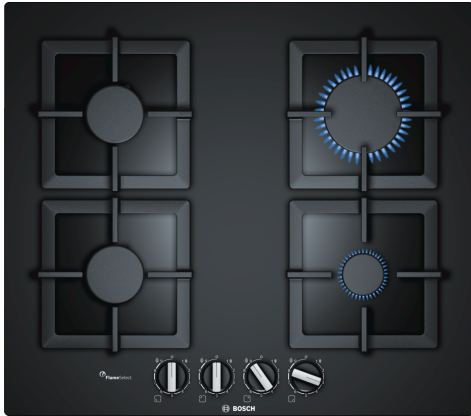

**Serie 6, Placa a gás, 60 cm, Vidro duro  
PPP6A6B20**

**Accessórios opcionais**

- HEZ298105 Simmer plate
- HEZ298114 Grelha para recipientes pequenos

**A placa a gás em vidro temperado com  
FlameSelect: ajuste preciso da chama em  
9 níveis definidos para resultados  
culinários simplesmente perfeitos.**

- **FlameSelect:** ajuste preciso da chama em 9 níveis definidos.
- **Opção de instalação:** escolha entre uma instalação integrada à face ou sobre a bancada.

**Technical data**

Produto: ..... Caixa de comandos para gás  
 Tipo de construção: ..... Encastre  
 Fonte de energia: ..... Gás  
 Número de zonas que podem ser usados ao mesmo tempo: ..... 4  
 Tipo de dispositivos de controlo: ..... manípulos  
 Medidas do nicho para instalação (AxLxP): ...45 x 560-562 x 480-492 mm  
 Largura: ..... 590 mm  
 Dimensões do produto: ..... 58 x 590 x 520 mm  
 Dimensões do produto embalado: ..... 141 x 651 x 578 mm  
 Peso líquido: ..... 14.1 kg  
 Peso bruto: ..... 15.0 kg  
 Indicador de calor residual: ..... Sem  
 Localização do painel de controlo: ..... Frente  
 Material da superfície da placa: ..... Vidro duro  
 Cor da superfície: ..... Preto  
 Cor da moldura: ..... Preto  
 Comprimento do cabo de ligação: ..... 100.0 cm  
 Código EAN: ..... 4242002914848  
 Classificação da ligação do gás: ..... 7500 W  
 Protetor de fusível: ..... 3 A  
 Voltagem: ..... 220-240 V  
 Frequência: ..... 60; 50 Hz

## **Serie 6, Placa a gás, 60 cm, Vidro duro PPP6A6B20**

**A placa a gás em vidro temperado com FlameSelect: ajuste preciso da chama em 9 níveis definidos para resultados culinários simplesmente perfeitos.**

### **Design**

- Vidro temperado Preto
- Opção de instalação integrada à face ou sobre a bancada.