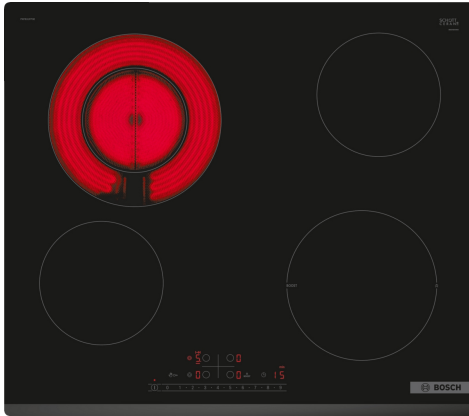

Serie 6, Placa vitrocerâmica, 60 cm, Instalação na superfície sem moldura PKF631FP3E

Accessórios opcionais

HEZ32WA00 Termo-sonda sem fios

A placa vitrocerâmica para uma confeitação e limpeza particulamente fáceis.

- **DirectSelect:** seleção direta e simples da zona de confeitação, potência e funções adicionais.
- **Função Power Boost:** até 20% mais potência para cozinhar na sua placa elétrica.
- **Função Restart:** recupera as definições caso a placa se desligue acidentalmente.
- **Programação de tempo com desligar automático:** desliga a zona de cozedura após o tempo definido.
- **Segurança para crianças:** bloqueia o painel de controlo para evitar usos não autorizados.

Technical data

Produto: Placa com vidro cerâmico
Tipo de instalação: Encastre
Fonte de energia: Eletricidade
Número de zonas: 4
Dimensões do nicho para instalação (AxLxP) (mm): ...45 x 560-560 x 490-500 mm
Largura:592 mm
Dimensões do produto:45x592x522 mm
Dimensões do produto embalado: 100x750x590 mm
Peso líquido: 7.6 kg
Peso bruto:8.3 kg
Indicador de calor residual: Separado
Localização do painel de controlo: Frente
Material da superfície da placa: Vidro
Cor da superfície: Preto
Código EAN: 4242005289509
Voltagem: 220-240 V
Frequência: 50; 60 Hz

Flexibilidade das zonas de cozedura

- Zona dupla: utilize recipientes de todas as dimensões na zona de cozedura expansível.
- Zona de cozedura frente esquerda: 145 mm, 1.2 kW
- Zona de cozedura atrás esquerda: 120 mm, 210 mm, 0.75 kW
- Zona de cozedura atrás direita: 145 mm, 1.2 kW
- Zona de cozedura frente direita: 180 mm, 2 kW (potência máxima 2.3 kW)