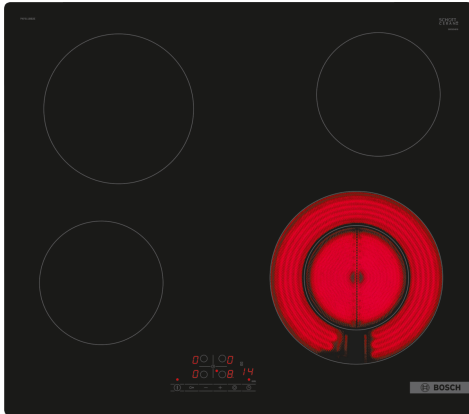

Serie 4, Placa vitrocerâmica , 60 cm, Preto, Instalação na superfície sem moldura

PKF611BB8E

Acessórios opcionais

HEZ32WA00	Termosonda sem fios
HEZ392617	Acessórios fogões/fornos eléctricos
HEZ9FE280 :	
HEZ9SE030	Conjunto de painelas

A placa vitrocerâmica: torna o processo de confeção e limpeza particulamente fácil.

- **Touch Select:** seleção da zona de confeção e regulação fácil do nível de potência.
- **Zona de confeção com 21 cm:** zona extensível para cozinhar.
- **Restart:** repõe as regulações da placa caso seja desligada acidentalmente.
- **Temporizador com desligar automático:** desliga a zona de confeção após o tempo definido.
- **Fecho de segurança para crianças:** bloqueia o painel de comandos para impedir o uso não autorizado.

Technical data

Produto:	Disco/queimador vitrocerâmica
Tipo de construção:	Encastre
Fonte de energia:	Eletricidade
Número de zonas que podem ser usados ao mesmo tempo:	4
Medidas do nicho para instalação (AxLxP):	...45 x 560-560 x 490-500 mm
Largura:	592 mm
Dimensões do produto:	45 x 592 x 522 mm
Dimensões do produto embalado:	100 x 750 x 590 mm
Peso líquido:	7.7 kg
Peso bruto:	8.4 kg
Indicador de calor residual:	Separado
Localização do painel de controlo:	Frente
Material da superfície da placa:	Vidro
Cor da superfície:	Preto
Comprimento do cabo de ligação:	100.0 cm
Código EAN:	4242005280438
Voltagem:	220-240 V
Frequência:	50; 60 Hz

Flexibilidade das zonas de cozedura

- Zona dupla: utilize recipientes de todas as dimensões na zona de cozedura expansível.
- Zona de cozedura frente esquerda: 145 mm, 1.2 kW
- Zona de cozedura atrás esquerda: 180 mm, 2 kW
- Zona de cozedura atrás direita: 145 mm , 1.2 kW
- Zona de cozedura frente direita: 120 mm, 210 mm, 0.75 kW