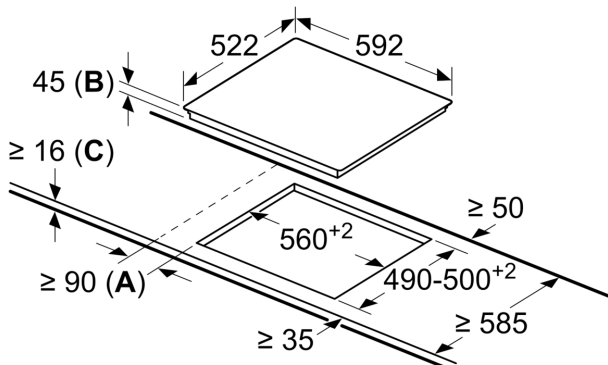

**Serie 4, Placa vitrocerâmica , 60 cm,
Preto, Instalação na superfície sem
moldura**

PKF611BB8E

Medidas em mm

- **A:** Distância mínima entre o recorte da placa e a parede.
- **B:** Profundidade do nicho
- **C:** Com o forno encastrado por baixo, mín. 20, possivelmente mais; ver requisitos de espaço para o forno.