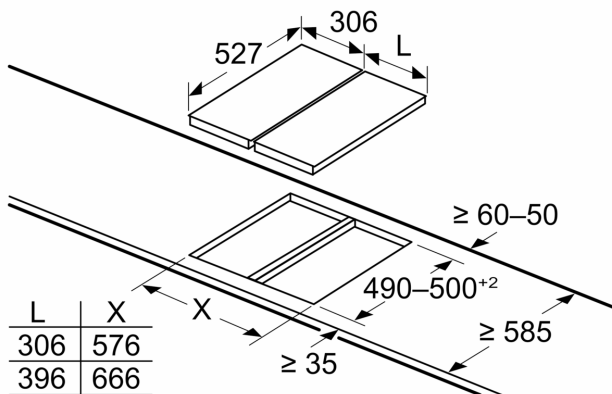

**Serie 6, Dominó elétrico, 30 cm,
Preto, Instalação na superfície com
moldura
PKF375FP2E**

Medidas em mm

Se dois ou mais elementos forem instalados um ao lado do outro, são necessários um ou vários kits de instalação (2 elementos, 1 kit de instalação; 3 elementos, 2 kits de instalação, etc.)

Medidas em mm