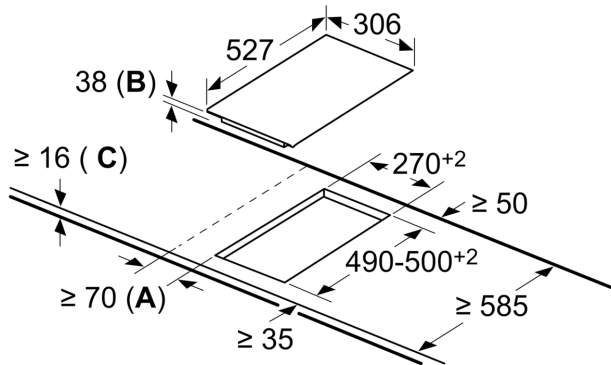

Se dois ou mais elementos forem instalados um ao lado do outro, são necessários um ou vários kits de instalação (2 elementos, 1 kit de instalação; 3 elementos, 2 kits de instalação, etc.)

Dimensão do recorte (X) em função da combinação (ver quadro de combinações)

Medidas em mm

Ao instalar duas unidades Domino ao lado de uma placa de cozinhar, são necessários dois kits de instalação (HEZ394301)

Medidas em mm

Se dois ou mais elementos forem instalados um ao lado do outro, são necessários um ou vários kits de instalação (2 elementos, 1 kit de instalação; 3 elementos, 2 kits de instalação, etc.)

Medidas em mm

- A:** Distância mínima desde o recorte da placa à parede.
- B:** Profundidade do nicho
- C:** Com forno instalado por baixo no mín. 20, possivelmente mais; ver requisitos de espaço para o forno.