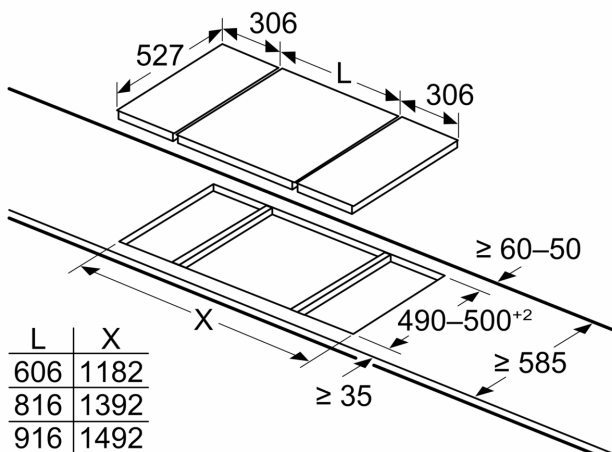

Instalação

- Dimensões do produto (AxLxP mm): 38 x 306 x 527
- Dimensões do nicho para a instalação (AxLxP mm) : 38 x 270 x (490 - 500)
- Espessura mínima da bancada: 16 mm

**Serie 6, Dominó elétrico, 30 cm,
Preto, Instalação na superfície com
moldura
PKF375FP2E**

Medidas em mm

Se dois ou mais elementos forem instalados um ao lado do outro, são necessários um ou vários kits de instalação (2 elementos, 1 kit de instalação; 3 elementos, 2 kits de instalação, etc.)

Medidas em mm

Ao instalar duas unidades Domino ao lado de uma placa de cozinhar, são necessários dois kits de instalação (HEZ394301)

Medidas em mm

Imagem relativa ao quadro Possibilidades de combinação Domino com os dispositivos e as dimensões de recorte correspondentes