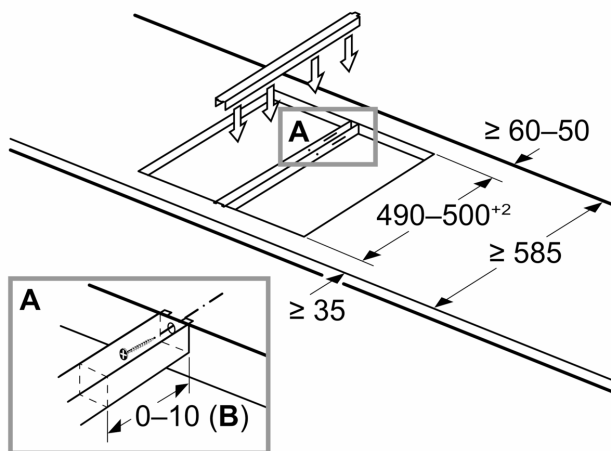

Medidas em mm

- A:** Distância mínima desde o recorte da placa à parede.
- B:** Profundidade do nicho
- C:** Com forno instalado por baixo no mín. 20, possivelmente mais; ver requisitos de espaço para o forno.

Medidas em mm
Opções de combinação em dominó com as respectivas medidas do aparelho e do nicho

Tipo de largura:
Largura do aparelho:

	A	B	C	D	L	X		
2x30	306	306	-	-	-	-	612	576
1x30, 1x40	306	396	-	-	-	-	702	666
1x30, 1x60	306	606	-	-	-	-	912	876
1x30, 1x70*	306	710	-	-	-	-	1016	980
1x30, 1x80	306	816	-	-	-	-	1122	1086
1x30, 1x90	306	916	-	-	-	-	1222	1186
2x40	396	396	-	-	-	-	792	756
1x40, 1x60	396	606	-	-	-	-	1002	966
1x40, 1x70*	396	710	-	-	-	-	1106	1070
1x40, 1x80	396	816	-	-	-	-	1212	1176
1x40, 1x90	396	916	-	-	-	-	1312	1276
3x30	306	306	306	-	-	-	918	882
2x30, 1x40	306	306	396	-	-	-	1008	972
2x30, 1x60	306	306	606	-	-	-	1218	1182
2x30, 1x70*	306	306	710	-	-	-	1322	1286
2x30, 1x80	306	306	816	-	-	-	1428	1392
2x30, 1x90	306	306	916	-	-	-	1528	1492
1x30, 2x40	306	396	396	-	-	-	1098	1062
1x30, 1x40, 1x60	306	396	606	-	-	-	1308	1272
1x30, 1x40, 1x70*	306	396	710	-	-	-	1412	1376
1x30, 1x40, 1x80	306	396	816	-	-	-	1518	1482
1x30, 1x40, 1x90	306	396	916	-	-	-	1618	1582
2x40, 1x60	396	396	606	-	-	-	1398	1362
4x30	306	306	306	306	-	-	1224	1188
3x30, 1x40	306	306	306	396	-	-	1314	1278
1x30, 1x75	306	750	-	-	-	-	1056	1020
1x40, 1x75	396	750	-	-	-	-	1146	1110
2x30, 1x75	306	306	750	-	-	-	1362	1326
1x30, 1x40, 1x75	306	396	750	-	-	-	1452	1416

* Não é possível com a placa de indução de 70 cm

Medidas em mm

Kit de instalação (HEZ394301) para Domino

B: Depende da profundidade do nicho