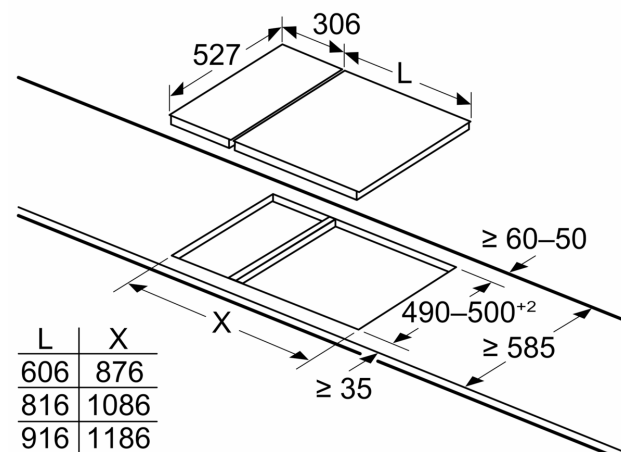

Ao instalar duas unidades Domino ao lado de uma placa de cozinhar, são necessários dois kits de instalação (HEZ394301)