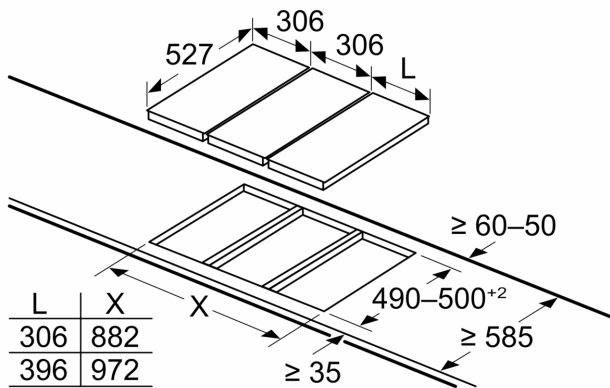

Instalação

- Dimensões do produto (AxLxP mm): 38 x 306 x 527
- Dimensões do nicho para a instalação (AxLxP mm) : 38 x 270 x (490 - 500)
- Espessura mínima da bancada: 16 mm

**Serie 6, Dominó elétrico, 30 cm,
Preto, Instalação na superfície com
moldura
PKF375FP2E**

Medidas em mm

Ao instalar duas unidades Domino ao lado de uma placa de cozinhar, são necessários dois kits de instalação (HEZ394301)

Medidas em mm

Imagem relativa ao quadro Possibilidades de combinação Domino com os dispositivos e as dimensões de recorte correspondentes

Se dois ou mais elementos forem instalados um ao lado do outro, são necessários um ou vários kits de instalação (2 elementos, 1 kit de instalação; 3 elementos, 2 kits de instalação, etc.)

Dimensão do recorte (X) em função da combinação (ver quadro de combinações)

Medidas em mm

Ao instalar duas unidades Domino ao lado de uma placa de cozinhar, são necessários dois kits de instalação (HEZ394301)

Medidas em mm

Se dois ou mais elementos forem instalados um ao lado do outro, são necessários um ou vários kits de instalação (2 elementos, 1 kit de instalação; 3 elementos, 2 kits de instalação, etc.)