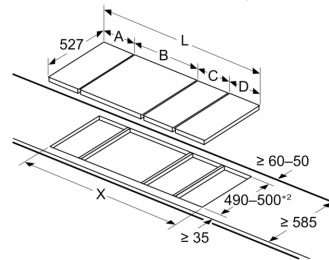

Instalação

- Dimensões do produto (AxLxP mm): 38 x 306 x 527
- Dimensões do nicho para a instalação (AxLxP mm) : 38 x 270 x (490 - 500)
- Espessura mínima da bancada: 16 mm

**Serie 6, Dominó elétrico, 30 cm,
Preto, Instalação na superfície com
moldura
PKF375FP2E**

Medidas em mm

Se dois ou mais elementos forem instalados um ao lado do outro, são necessários um ou vários kits de instalação (2 elementos, 1 kit de instalação; 3 elementos, 2 kits de instalação, etc.)

Medidas em mm

Ao instalar duas unidades Domino ao lado de uma placa de cozinhar, são necessários dois kits de instalação (HEZ394301)

Medidas em mm

Imagem relativa ao quadro Possibilidades de combinação Domino com os dispositivos e as dimensões de recorte correspondentes

Se dois ou mais elementos forem instalados um ao lado do outro, são necessários um ou vários kits de instalação (2 elementos, 1 kit de instalação; 3 elementos, 2 kits de instalação, etc.)

Dimensão do recorte (X) em função da combinação (ver quadro de combinações)