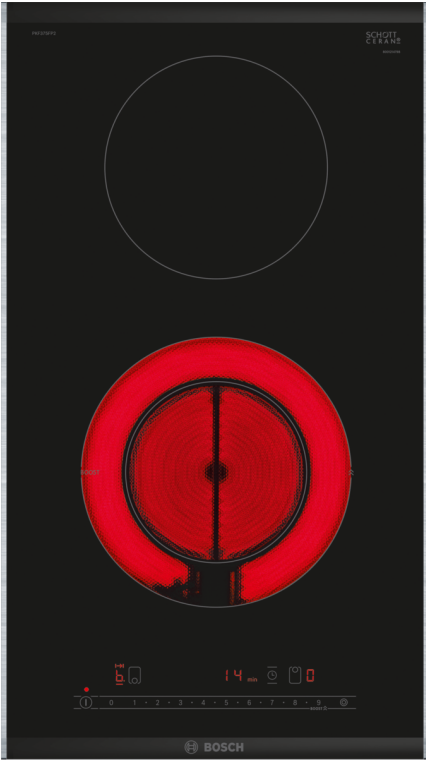

**Serie 6, Dominó elétrico, 30 cm,
Preto, Instalação na superfície com
moldura
PKF375FP2E**

HEZ32WA00 Termosonda sem fios
HEZ390090 Wok (placas de indução)
HEZ394301 Friso de união (Comfort Design)

**A placa dominó vitrocerâmica: desfrute da
simplicidade na confecção e na limpeza.**

- **Design Comfort:** design elegante e atraente com frente biselada e frisos laterais em metal.
- **Power Boost:** até mais 20% de potência ao cozinhar na sua placa.
- **Restart:** repõe as regulações da placa caso seja desligada acidentalmente.
- **Temporizador com desligar automático:** desliga a zona de confecção após o tempo definido.
- **Fecho de segurança para crianças:** bloqueia o painel de comandos para impedir o uso não autorizado.