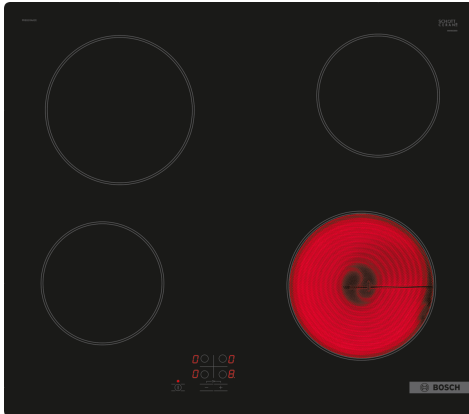

## Serie 2, Placa vitrocerâmica , 60 cm, Preto, Instalação na superfície sem moldura

**PKE61RAA2E**

### Acessórios opcionais

HEZ32WA00 Termosonda sem fios  
HEZ390090 Wok (placas de indução)  
HEZ392617 Acessórios fogões/fornos eléctricos  
HEZ9FE280 :

## A placa vitrocerâmica: torna o processo de confeção e limpeza particulamente fácil.

- **Fecho de segurança para crianças:** bloqueia o painel de comandos para impedir o uso não autorizado.
- **Touch Select Básico:** fácil seleção da zona de confeção e regulação do nível de potência.
- **Instalação sem aro:** a superfície da placa fica ligeiramente elevada para se demarcar da bancada.