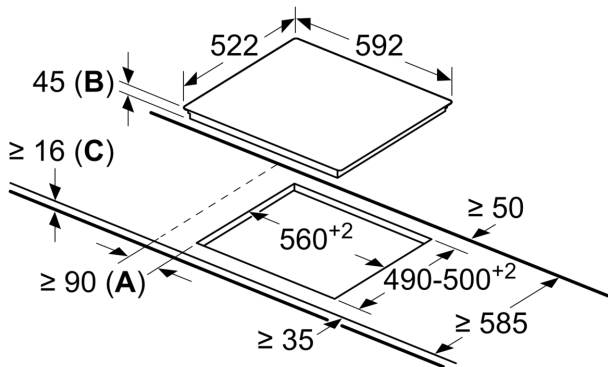

**Serie 2, Placa vitrocerâmica , 60 cm,
Preto, Instalação na superfície sem
moldura**

PKE61RAA2E

Medidas em mm

- **A:** Distância mínima entre o recorte da placa e a parede.
- **B:** Profundidade do nicho
- **C:** Com o forno encastrado por baixo, mín. 20, possivelmente mais; ver requisitos de espaço para o forno.