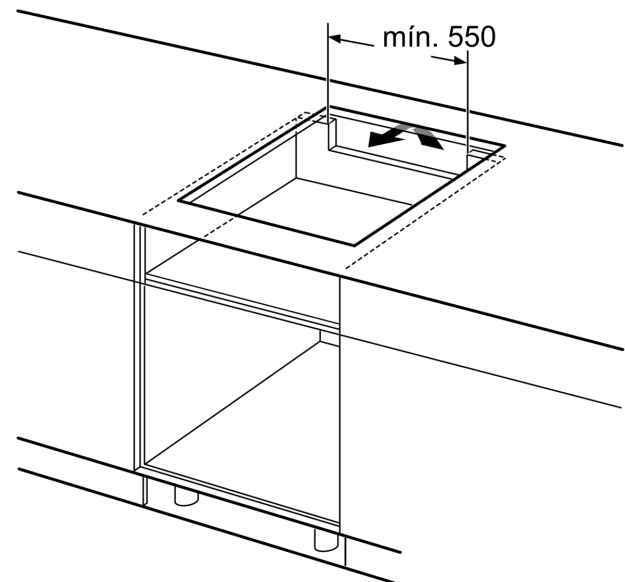

① É necessário prever um espaço para ventilação.

Medidas em mm