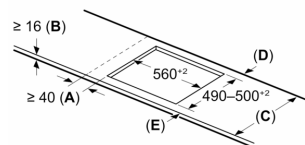

Medidas em mm

A: Distância mín. desde o nicho da placa até à parede

B: O espaço livre entre a superfície da bancada e a parte superior da frente do forno deve ser de 30 mm

Ver requisitos de espaço para o forno

A bancada na qual se vai instalar a placa deve suportar cargas de aprox. 60 kg; devem utilizar-se subestruturas adequadas, se necessário

C	D	E
585-600	50	≥ 35
> 600	≥ 50	≥ 50

A: Profundidade de encaixe