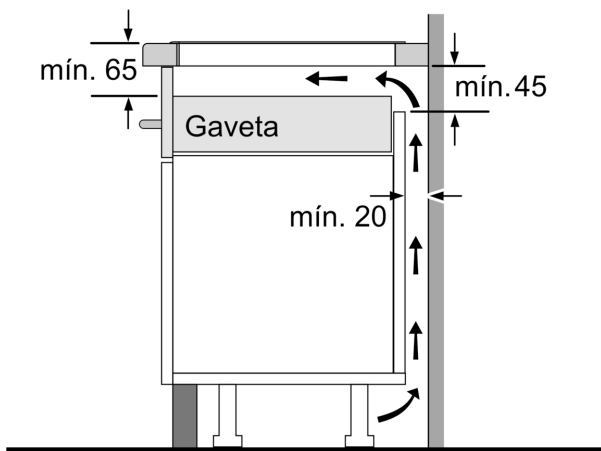

Instalação

- Dimensões do produto (AxLxP mm): 51 x 592 x 522
- Dimensões do nicho para a instalação (AxLxP mm) : 51 x 560 x (490 - 500)
- Espessura mínima da bancada: 16 mm
- Potência de ligação: 7.4 kW
- Potência máxima regulável: se necessário, limite a potência máxima (dependendo da proteção dos fusíveis da instalação elétrica).

**Serie 6, Placa de indução, 60 cm,
Preto, Instalação na superfície sem
moldura
PIX61RHC1E**

Medidas em mm

Medidas em mm

A: Distância mín. desde o nicho da placa até à parede

B: O espaço livre entre a superfície da bancada e a parte superior da frente do forno deve ser de 30 mm

A: Profundidade de encaixe

① É necessário prever um espaço para ventilação.

Medidas em mm

Medidas em mm

Medidas em mm