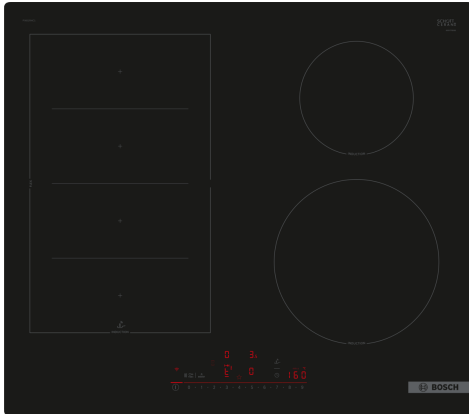

**Serie 6, Placa de indução, 60 cm,
Preto, Instalação na superfície sem
moldura
PIX61RHC1E**

**A placa DirectSelect com PerfectFry Plus:
um controlo direto e simples com um
sensor da temperatura que evita alimentos
queimados.**

Produto:Disco/queimador vitrocerâmica
 Tipo de construção:Encastre
 Fonte de energia: Eletricidade
 Número de zonas que podem ser usados ao mesmo tempo:4
 Medidas do nicho para instalação (AxLxP): ...51 x 560-560 x 490-500 mm
 Largura:592 mm
 Dimensões do produto: 51 x 592 x 522 mm
 Dimensões do produto embalado: 130 x 750 x 600 mm
 Peso líquido: 11.7 kg
 Peso bruto:14.0 kg
 Indicador de calor residual: Separado
 Localização do painel de controlo: Frente
 Material da superfície da placa: Vidro
 Cor da superfície: Preto
 Comprimento do cabo de ligação: 110.0 cm
 Código EAN: 4242005394104
 Voltagem: 220-240 V
 Frequência: 50; 60 Hz

- 60 cm: espaço para 4 tachos e frigideiras.

Flexibilidade das zonas de cozedura

- 1 zona flex: utilize recipientes de qualquer formato ou tamanho na zona de 40cm.
- Zona de cozedura frente esquerda: 190 mm, 230 mm, 2.2 kW (potência máxima 3.7 kW)
- Zona de cozedura atrás esquerda: 190 mm, 230 mm, 2.2 kW (potência máxima 3.7 kW)
- Zona de cozedura atrás direita: 145 mm, 1.6 kW (potência máxima 2.2 kW)
- Zona de cozedura frente direita: 210 mm, 2.5 kW (potência máxima 3.7 kW)