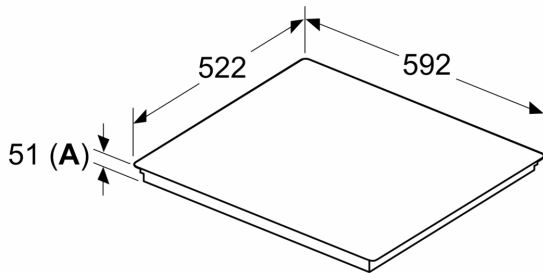

**Serie 6, Placa de indução, 60 cm,
Preto, Instalação na superfície sem
moldura
PIX61RHC1E**

Medidas em mm