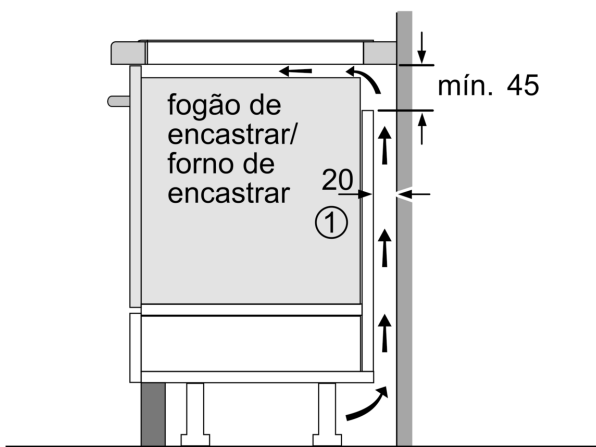

① É necessário prever um espaço para ventilação.

Medidas em mm