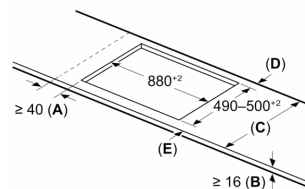

Technical data

Produto:Disco/queimador vitrocerâmica
Tipo de construção:Encastre
Fonte de energia: Eletricidade
Número de zonas que podem ser usados ao mesmo tempo: 5
Medidas do nicho para instalação (AxLxP): ...51 x 880-880 x 490-500 mm
Largura:918 mm
Dimensões do produto: 51 x 918 x 522 mm
Dimensões do produto embalado: 130 x 1070 x 600 mm
Peso líquido: 17.6 kg
Peso bruto:21.4 kg
Indicador de calor residual: Separado
Localização do painel de controlo: Frente
Material da superfície da placa: Vidro
Cor da superfície: Preto
Comprimento do cabo de ligação: 110.0 cm
Código EAN: 4242005394098
Voltagem: 220-240 V
Frequência: 50; 60 Hz

Instalação

- Dimensões do produto (AxLxP mm): 51 x 918 x 522
- Dimensões do nicho para a instalação (AxLxP mm) : 51 x 880 x (490 - 500)
- Espessura mínima da bancada: 16 mm
- Potência de ligação: 11.1 kW
- Potência máxima regulável: se necessário, limite a potência máxima (dependendo da proteção dos fusíveis da instalação elétrica).

**Serie 6, Placa de indução, 90 cm,
Preto, Instalação na superfície sem
moldura
PIV931HC1E**

Medidas em mm

Medidas em mm

A: Distância mín. desde o nicho da placa até à parede

B: O espaço livre entre a superfície da bancada e a parte superior da frente do forno deve ser de 30 mm