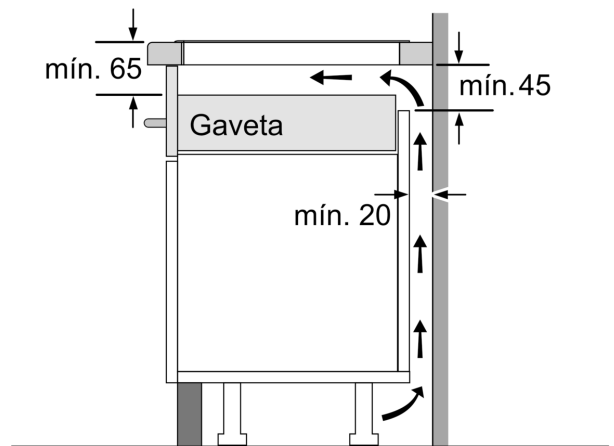

Medidas em mm