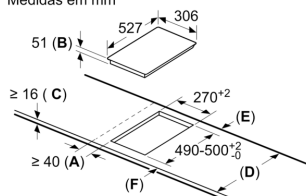

Medidas em mm

1. A: Distância mínima desde o recorte da placa à parede.
   B: Profundidade do nicho
   C: O espaço livre entre a superfície da bancada e o topo da frente do forno deve ter 30 mm. Ver requisitos de espaço para o forno.
   A bancada dentro da qual a placa é instalada tem de suportar cargas de aprox. 60 kg; subestruturas adequadas têm de ser usadas se tal for necessário.

D	E	F
585-600	50	≥ 35
> 600	≥ 50	≥ 50

Medidas em mm