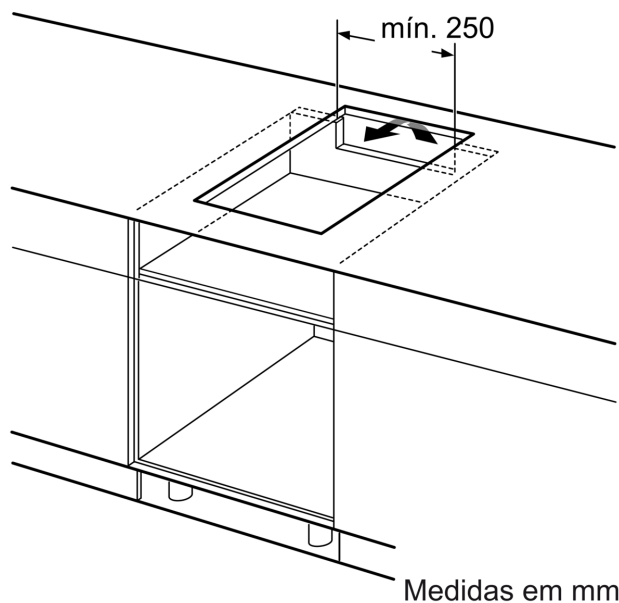

#### **Instalação**

- Dimensões do produto (AxLxP mm): 51 x 306 x 527
- Dimensões do nicho para a instalação (AxLxP mm) : 51 x 270 x

**Serie 6, Dominó de indução, 30 cm,  
Preto, Instalação na superfície com  
moldura  
PIB375FB1E**

Medidas em mm

Se dois ou mais elementos forem instalados um ao lado do outro, são necessários um ou vários kits de instalação (2 elementos, 1 kit de instalação; 3 elementos, 2 kits de instalação, etc.)