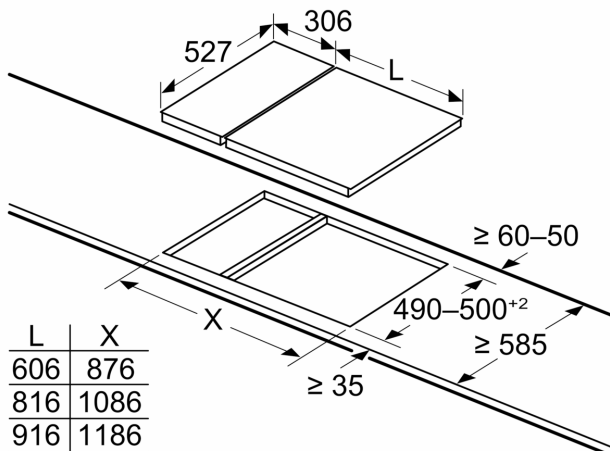

#### **Instalação**

- Dimensões do produto (AxLxP mm): 51 x 306 x 527
- Dimensões do nicho para a instalação (AxLxP mm) : 51 x 270 x

**Serie 6, Dominó de indução, 30 cm,  
Preto, Instalação na superfície com  
moldura  
PIB375FB1E**

Medidas em mm

- A: Distância mínima desde o recorte da placa à parede.  
 B: Profundidade do nicho  
 C: O espaço livre entre a superfície da bancada e o topo da frente do forno deve ter 30 mm. Ver requisitos de espaço para o forno.  
 A bancada dentro da qual a placa é instalada tem de suportar cargas de aprox. 60 kg; subestruturas adequadas têm de ser usadas se tal for necessário.

D	E	F
585-600	50	≥ 35
> 600	≥ 50	≥ 50

Medidas em mm

Ao instalar duas unidades Domino ao lado de uma placa de cozinhar, são necessários dois kits de instalação (HEZ394301)

Medidas em mm

Ao instalar duas unidades Domino ao lado de uma placa de cozinhar, são necessários dois kits de instalação (HEZ394301)