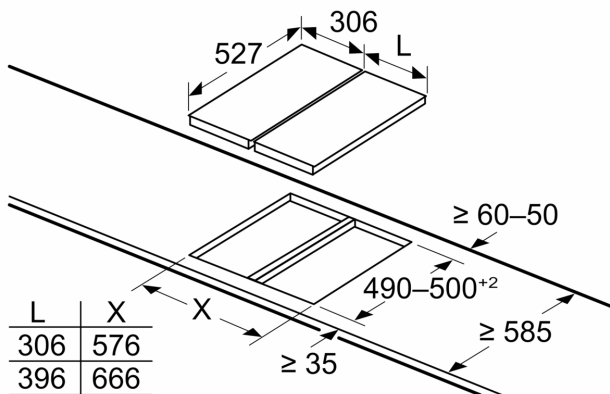

**Serie 6, Dominó de indução, 30 cm,
Preto, Instalação na superfície com
moldura
PIB375FB1E**

Medidas em mm

Se dois ou mais elementos forem instalados um ao lado do outro, são necessários um ou vários kits de instalação (2 elementos, 1 kit de instalação; 3 elementos, 2 kits de instalação, etc.)