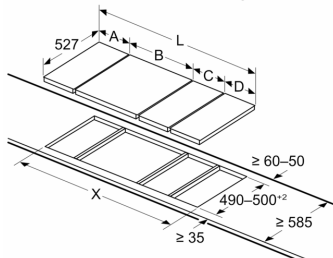

Se dois ou mais elementos forem instalados um ao lado do outro, são necessários um ou vários kits de instalação (2 elementos, 1 kit de instalação; 3 elementos, 2 kits de instalação, etc.)

Medidas em mm
Imagem relativa ao quadro Possibilidades de combinação Domino com os dispositivos e as dimensões de recorte correspondentes

Se dois ou mais elementos forem instalados um ao lado do outro, são necessários um ou vários kits de instalação (2 elementos, 1 kit de instalação; 3 elementos, 2 kits de instalação, etc.)

Dimensão do recorte (X) em função da combinação (ver quadro de combinações)