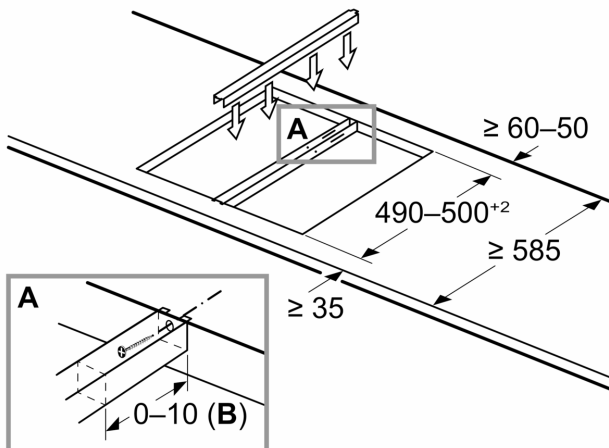

B: Depende da profundidade do nicho