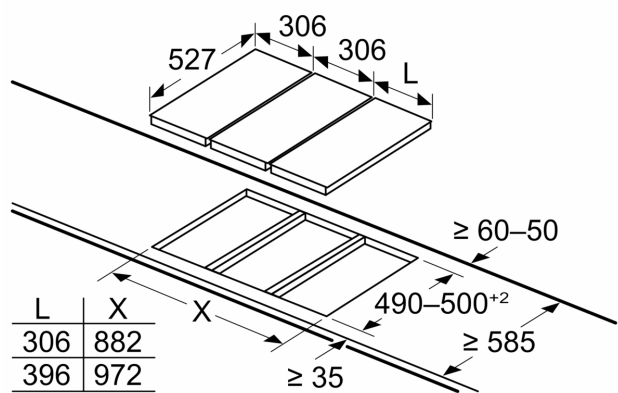

Ao instalar duas unidades Domino ao lado de uma placa de cozinhar, são necessários dois kits de instalação (HEZ394301)

Medidas em mm