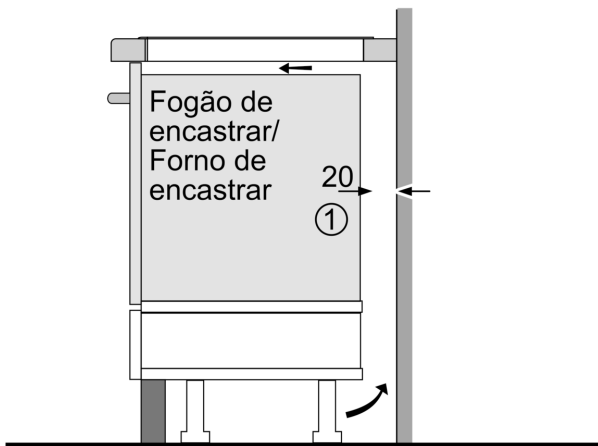

Medidas em mm  
Imagem relativa ao quadro Possibilidades de combinação Domino com os dispositivos e as dimensões de recorte correspondentes

Se dois ou mais elementos forem instalados um ao lado do outro, são necessários um ou vários kits de instalação (2 elementos, 1 kit de instalação; 3 elementos, 2 kits de instalação, etc.)

Dimensão do recorte (X) em função da combinação (ver quadro de combinações)

Medidas em mm

①  
É necessário prever um espaço para ventilação.

Medidas em mm

Medidas em mm  
Opções de combinação em dominó com as respectivas medidas do aparelho e do nicho

Tipo de largura:  
Largura do aparelho:

	A	B	C	D	L	X
2x30	306	306	-	-	612	576
1x30, 1x40	306	396	-	-	702	666
1x30, 1x60	306	606	-	-	912	876
1x30, 1x70*	306	710	-	-	1016	980
1x30, 1x80	306	816	-	-	1122	1086
1x30, 1x90	306	916	-	-	1222	1186
2x40	396	396	-	-	792	756
1x40, 1x60	396	606	-	-	1002	966
1x40, 1x70*	396	710	-	-	1106	1070
1x40, 1x80	396	816	-	-	1212	1176
1x40, 1x90	396	916	-	-	1312	1276
3x30	306	306	306	-	918	882
2x30, 1x40	306	306	396	-	1008	972
2x30, 1x60	306	306	606	-	1218	1182
2x30, 1x70*	306	306	710	-	1322	1286
2x30, 1x80	306	306	816	-	1428	1392
2x30, 1x90	306	306	916	-	1528	1492
1x30, 2x40	306	396	396	-	1098	1062
1x30, 1x40, 1x60	306	396	606	-	1308	1272
1x30, 1x40, 1x70*	306	396	710	-	1412	1376
1x30, 1x40, 1x80	306	396	816	-	1518	1482
1x30, 1x40, 1x90	306	396	916	-	1618	1582
2x40, 1x60	396	396	606	-	1398	1362
4x30	306	306	306	306	1224	1188
3x30, 1x40	306	306	306	396	1314	1278
1x30, 1x75	306	750	-	-	1056	1020
1x40, 1x75	396	750	-	-	1146	1110
2x30, 1x75	306	306	750	-	1362	1326
1x30, 1x40, 1x75	306	396	750	-	1452	1416