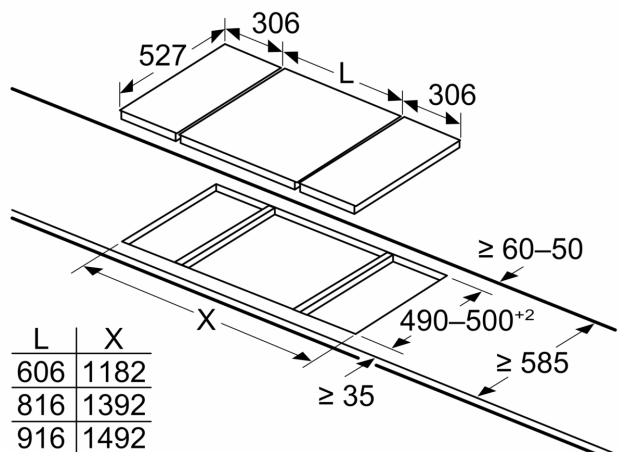

Ao instalar duas unidades Domino ao lado de uma placa de cozinhar, são necessários dois kits de instalação (HEZ394301)