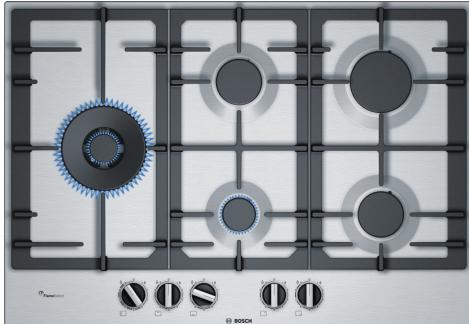

Serie 6, Placa a gás, 75 cm, Inox PCS7A5B90

Acessórios opcionais

HEZ211310	Simmer cap
HEZ298105	Simmer plate
HEZ298107	Anel WOK
HEZ298115	Grelha para recipientes pequenos

A placa a gás em inox com FlameSelect: ajuste preciso da chama em 9 níveis definidos para resultados culinários simplesmente perfeitos.

- **FlameSelect:** ajuste preciso da chama de gás, usando nove níveis de configuração.
- **DualWok:** um queimador de dupla chama com duas opções de aquecimento.
- **DualWok:** um queimador de dupla chama para cozinhar com uma potência de até 5kW (dependendo do tipo de gás).
- **Preparado para gás biometano:** a sua placa a gás já vem pronta para funcionar com gás biometano renovável.
- **Superfície elegante com um design em inox.**

Technical data

Produto:	Caixa de comandos para gás
Tipo de construção:	Encastre
Fonte de energia:	Gás
Número de zonas que podem ser usados ao mesmo tempo:	5
Tipo de dispositivos de controlo:	manípulos
Medidas do nicho para instalação (AxLxP):	...45 x 560-562 x 480-492 mm
Largura:	750 mm
Dimensões do produto:	53 x 750 x 520 mm
Dimensões do produto embalado:	145 x 793 x 597 mm
Peso líquido:	14.1 kg
Peso bruto:	15.6 kg
Indicador de calor residual:	Sem
Localização do painel de controlo:	Frente
Material da superfície da placa:	Inox
Cor da superfície:	Inox
Comprimento do cabo de ligação:	100.0 cm
Código EAN:	4242002837505
Classificação da ligação do gás:	12500 W
Protetor de fusível:	3 A
Voltagem:	220-240 V
Frequência:	50; 60 Hz

Serie 6, Placa a gás, 75 cm, Inox PCS7A5B90

**A placa a gás em inox com FlameSelect:
ajuste preciso da chama em 9 níveis
definidos para resultados culinários
simplesmente perfeitos.**

Design

- Superfície em Inox
- Grelhas de ferro fundido com apoios em borracha