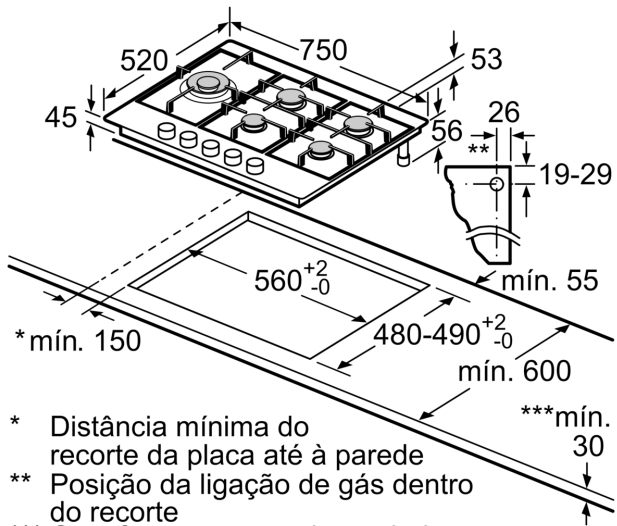

Serie 6, Placa a gás, 75 cm, Inox
PCS7A5B90

1. Distância mínima do recorte da placa até à parede
   - ** Posição da ligação de gás dentro do recorte
   - *** Com forno encastrado por baixo eventualmente mais; ver requisitos de medidas do forno
2. Medidas em mm