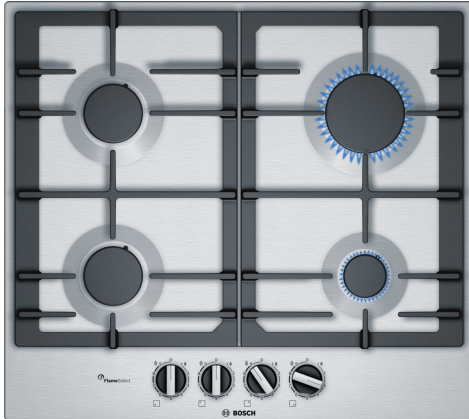

Serie 6, Placa a gás, 60 cm, Inox PCP6A5B90

Acessórios opcionais

- HEZ298105 Simmer plate
HEZ298115 Grelha para recipientes pequenos

A placa a gás em inox com FlameSelect: ajuste preciso da chama em 9 níveis definidos para resultados culinários simplesmente perfeitos.

- **FlameSelect:** ajuste preciso da chama de gás, usando nove níveis de configuração.
- **Preparado para gás biometano:** a sua placa a gás já vem pronta para funcionar com gás biometano renovável.
- **Superfície elegante com um design em inox.**

Technical data

Produto: Caixa de comandos para gás
Tipo de construção: Encastre
Fonte de energia: Gás
Número de zonas que podem ser usados ao mesmo tempo: 4
Tipo de dispositivos de controlo: manípulos
Medidas do nicho para instalação (AxLxP): ...45 x 560-562 x 480-492 mm
Largura: 582 mm
Dimensões do produto: 53 x 582 x 520 mm
Dimensões do produto embalado: 141 x 651 x 578 mm
Peso líquido: 10.7 kg
Peso bruto: 11.5 kg
Indicador de calor residual: Sem
Localização do painel de controlo: Frente
Material da superfície da placa: Inox
Cor da superfície: Inox
Comprimento do cabo de ligação: 100.0 cm
Código EAN: 4242002837468
Classificação da ligação do gás: 7500 W
Protetor de fusível: 3 A
Voltagem: 220-240 V
Frequência: 50; 60 Hz

Serie 6, Placa a gás, 60 cm, Inox PCP6A5B90

**A placa a gás em inox com FlameSelect:
ajuste preciso da chama em 9 níveis
definidos para resultados culinários
simplesmente perfeitos.**

Design

- Superfície em Inox
- Grelhas de ferro fundido com apoios em borracha