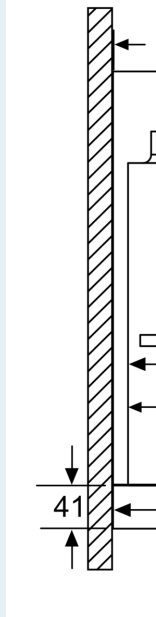

Equipamento interior

Technical data

Tipologia: Exaustor de Gaveta
 Comprimento do cabo de ligação: 175.0 cm
 Medidas do nicho para instalação (AxLxP): 337mm x 524.0mm x 290mm mm
 Distância mínima até à placa elétrica: 430 mm
 Distância mínima até à placa a gás: 650 mm
 Peso líquido: 14.7 kg
 Tipo de controlo: Electrónicos
 Número de níveis de potência: 3 fases + 2 intensivo
 Capacidade máxima em exaustão: 503 m³/h
 Capacidade de extração no nível intensivo máximo em modo de recirculação de ar: 811 m³/h
 Capacidade máxima em recirculação: 500 m³/h
 Capacidade de extração no nível intensivo máximo em modo de saída de ar: 959 m³/h
 Fluxo de ar máximo: 503 m³/h
 Número de luzes: 3
 Nível de ruído: 57 dB(A) re 1 pW
 Diâmetro da saída de ar: 120 / 150 mm
 Material do filtro de gordura: Aço Inoxidável lavável
 Código EAN: 4242003880302
 Potência da ligação: 266 W
 Protetor de fusível: 10 A
 Voltagem: 220-240 V
 Frequência: 50; 60 Hz
 Tipo de ficha: Ficha Schuko/Gardy c/ terra
 Tipo de instalação: Encastre
 Modos de ventilação com desligar automático: 10 min

Acessórios opcionais

LZ10ITP00	Fil. car. ativo regenerável (substituir)
LZ11ITD11	Mód. rec. regenerável externo
LZ11IXB16	Fil. car ativo CleanAirPlus (substituir)
LZ11IXC16	Mód. rec. CleanAirPlus externo
LZ12ITB14	Filtro CleanAir standard (substituir)
LZ12ITI14	Módulo CleanAir standard
LZ45610	Fil. carvão ativo standard (substituir)
LZ45650	Mód. rec. standard
LZ49200	Acessórios para exaustores
LZ49601	Aro rebaixado

iQ700, Exaustor telescópico, 90 cm, Inox
LI99SA684

Desenhos à escala

Na instalação
exaustor com
superior com
de instalação
aparafusado
Instalação d

Posição da
lâmpadas l
Painel da p
traseira má

Adaptação
extensível