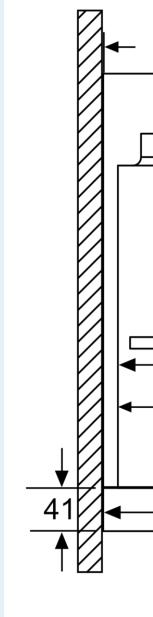

Equipamento interior

Technical data

Tipologia: Exaustor de Gaveta
 Comprimento do cabo de ligação: 175.0 cm
 Medidas do nicho para instalação (AxLxP): 337mm x 524.0mm x 290mm mm
 Distância mínima até à placa elétrica: 430 mm
 Distância mínima até à placa a gás: 650 mm
 Peso líquido: 14.7 kg
 Tipo de controlo: Electrónicos
 Número de níveis de potência: 3 fases + 2 intensivo
 Capacidade máxima em exaustão: 503 m³/h
 Capacidade de extração no nível intensivo máximo em modo de recirculação de ar: 811 m³/h
 Capacidade máxima em recirculação: 500 m³/h
 Capacidade de extração no nível intensivo máximo em modo de saída de ar: 959 m³/h
 Fluxo de ar máximo: 503 m³/h
 Número de luzes: 3
 Nível de ruído: 57 dB(A) re 1 pW
 Diâmetro da saída de ar: 120 / 150 mm
 Material do filtro de gordura: Aço Inoxidável lavável
 Código EAN: 4242003880302
 Potência da ligação: 266 W
 Protetor de fusível: 10 A
 Voltagem: 220-240 V
 Frequência: 50; 60 Hz
 Tipo de ficha: Ficha Schuko/Gardy c/ terra
 Tipo de instalação: Encastre
 Modos de ventilação com desligar automático: 10 min

Acessórios opcionais

LZ10ITP00	Fil. car. ativo regenerável (substituir)
LZ11ITD11	Mód. rec. regenerável externo
LZ11IXB16	Fil. car ativo CleanAirPlus (substituir)
LZ11IXC16	Mód. rec. CleanAirPlus externo
LZ12ITB14	Filtro CleanAir standard (substituir)
LZ12ITI14	Módulo CleanAir standard
LZ45610	Fil. carvão ativo standard (substituir)
LZ45650	Mód. rec. standard
LZ49200	Acessórios para exaustores
LZ49601	Aro rebaixado

iQ700, Exaustor telescópico, 90 cm, Inox
LI99SA684

Desenhos à escala

Na instalação
exaustor com
superior com
de instalação
aparafusado
Instalação d

Posição da
lâmpadas l
Painel da p
traseira má

Adaptação
extensível