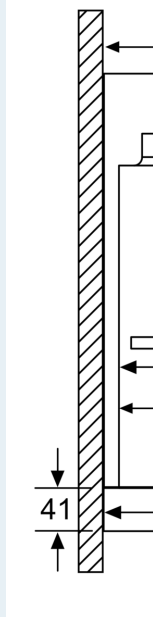

Equipamento interior

Technical data

Tipologia: Exaustor de Gaveta
 Comprimento do cabo de ligação: 175.0 cm
 Medidas do nicho para instalação (AxLxP): 337mm x 524.0mm x 290mm mm
 Distância mínima até à placa elétrica: 430 mm
 Distância mínima até à placa a gás: 650 mm
 Peso líquido: 14.7 kg
 Tipo de controlo: Electrónicos
 Número de níveis de potência: 3 fases + 2 intensivo
 Capacidade máxima em exaustão: 503 m³/h
 Capacidade de extração no nível intensivo máximo em modo de recirculação de ar: 811 m³/h
 Capacidade máxima em recirculação: 500 m³/h
 Capacidade de extração no nível intensivo máximo em modo de saída de ar: 959 m³/h
 Fluxo de ar máximo: 503 m³/h
 Número de luzes: 3
 Nível de ruído: 57 dB(A) re 1 pW
 Diâmetro da saída de ar: 120 / 150 mm
 Material do filtro de gordura: Aço Inoxidável lavável
 Código EAN: 4242003880302
 Potência da ligação: 266 W
 Protetor de fusível: 10 A
 Voltagem: 220-240 V
 Frequência: 50; 60 Hz
 Tipo de ficha: Ficha Schuko/Gardy c/ terra
 Tipo de instalação: Encastre
 Modos de ventilação com desligar automático: 10 min

Acessórios opcionais

LZ10ITP00	Fil. car. ativo regenerável (substituir)
LZ11ITD11	Mód. rec. regenerável externo
LZ11IXB16	Fil. car ativo CleanAirPlus (substituir)
LZ11IXC16	Mód. rec. CleanAirPlus externo
LZ12ITB14	Filtro CleanAir standard (substituir)
LZ12ITI14	Módulo CleanAir standard
LZ45610	Fil. carvão ativo standard (substituir)
LZ45650	Mód. rec. standard
LZ49200	Acessórios para exaustores
LZ49601	Aro rebaixado

iQ700, Exaustor telescópico, 90 cm, Inox
LI99SA684

Desenhos à escala

Na instalação
exaustor com
superior com
de instalação
aparafusado
Instalação d

Posição da
lâmpadas l
Painel da p
traseira má

Adaptação
extensível