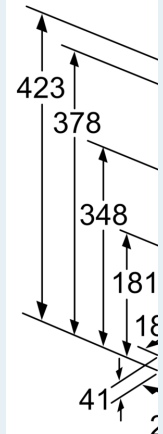

iQ700, Exaustor telescópico, 90 cm, Inox
LI99SA684

Desenhos à escala

Na instalação
exaustor com
superior com
de instalação
aparafusado
Instalação d

Posição da
lâmpadas l
Painel da p
traseira má

Adaptação
extensível