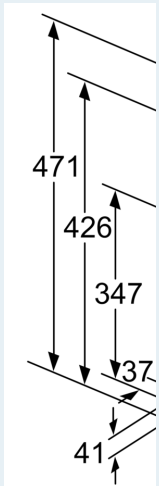

iQ300, Exaustor telescópico, 60 cm, Metálico prateado
LI67SA531

Desenhos à escala