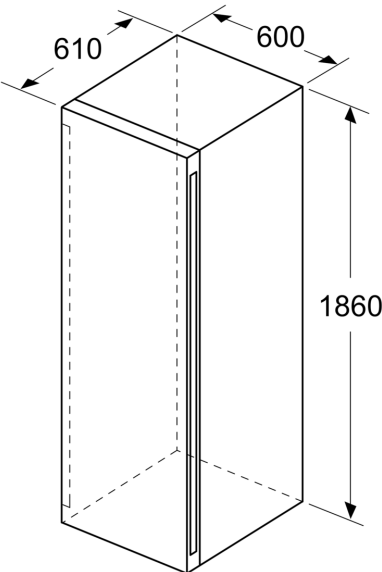

Equipamento interior

Technical data

Classe de eficiência energética:G
 Consumo médio anual de energia em kilowatt-hora por ano (kWh/a): 155 kWh/annum
 Capacidade de garrafas de 75 cl: 199
 Emissão de ruído aéreo: 38 dB(A) re 1 pW
 Classe de emissão de ruído aéreo: C
 Tipo de instalação: Instalação livre
 Opções do painel da porta: Impossível
 Altura: 1860 mm
 Largura: 600 mm
 Profundidade: 610 mm
 Peso líquido: 92.4 kg
 Protetor de fusível: 10 A
 Ventilador interior da secção do frigorífico: Sim
 Voltagem: 220-240 V
 Frequência: 50-60 Hz
 Comprimento do cabo de ligação: 230.0 cm
 Tipo de ficha: Ficha Schuko/Gardy c/ terra
 Número de compressores: 1
 N.º de circuitos de frio independentes: 2
 Sentido de abertura da porta reversível: Sim
 Interruptor de iluminação no interior: Não
 Código EAN: 4242003869635
 Marca: Siemens
 Nome do produto / Código comercial: KW36KATGA

- Classe Climática: SN-ST
- Abertura da porta a 115°
- Sentido de abertura da porta à direita, reversível

MEDIDAS

- Aparelho (A x L x P sem puxador): 186 x 60 x 61 cm

Notas:

- Com base nos resultados do exame padrão de 24 horas. O consumo real depende da utilização/localização do aparelho.
- Este aparelho deverá servir apenas para refrigerar vinho

iQ500, Garrafeira com porta em vidro, 186 x 60 cm
KW36KATGA

Desenhos à escala

medidas em mm

medidas em mm