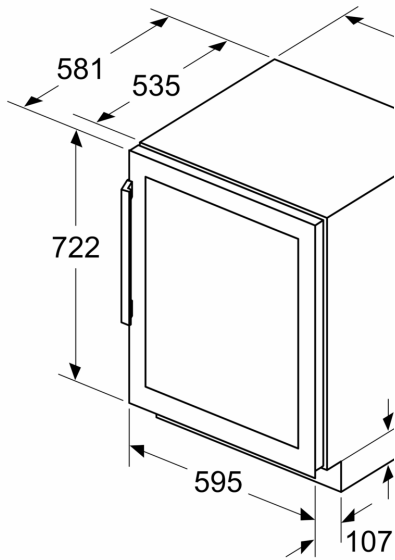

MEDIDAS

- Nicho (A x L x P): 82.0 cm x 60.0 cm x 56.0 cm
- Aparelho (A x L x P sem puxador): 81.8 x 59.8 x 58.1 cm

Notas:

- Com base nos resultados do exame padrão de 24 horas. O consumo real depende da utilização/localização do aparelho.
- Este aparelho deverá servir apenas para refrigerar vinho

Serie 6, Garrafeira com porta em vidro, 82 x 60 cm
KUW21AHG0

Medidas em mm

medidas em mm

medidas em mm