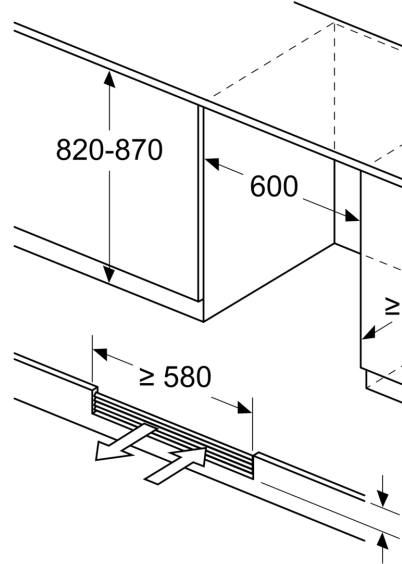

MEDIDAS

- Nicho (A x L x P): 82.0 cm x 60.0 cm x 56.0 cm
- Aparelho (A x L x P sem puxador): 81.8 x 59.8 x 58.1 cm

Notas:

- Com base nos resultados do exame padrão de 24 horas. O consumo real depende da utilização/localização do aparelho.
- Este aparelho deverá servir apenas para refrigerar vinho

Serie 6, Garrafeira com porta em vidro, 82 x 60 cm
KUW21AHG0

Medidas em mm

medidas em mm

medidas em mm