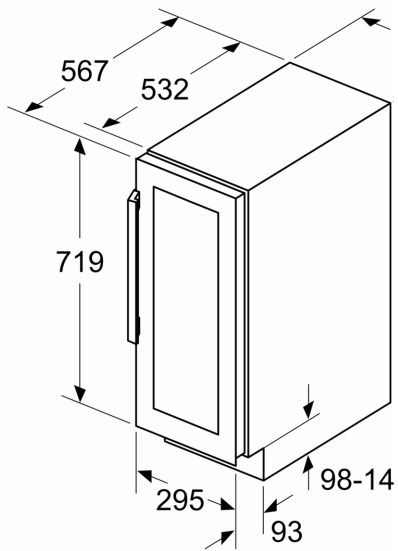

### **INFORMAÇÃO TÉCNICA**

- Ventilação direta através da base do aparelho
- Abertura da porta a 115°
- Porta com sentido de abertura à direita, permutável

### **MEDIDAS**

- Nicho (A x L x P): 82.0 cm x 30.0 cm x 55.0 cm
- Aparelho (A x L x P sem puxador): 81.8 x 29.8 x 56.7 cm

Medidas em mm

medidas em mm

medidas em mm