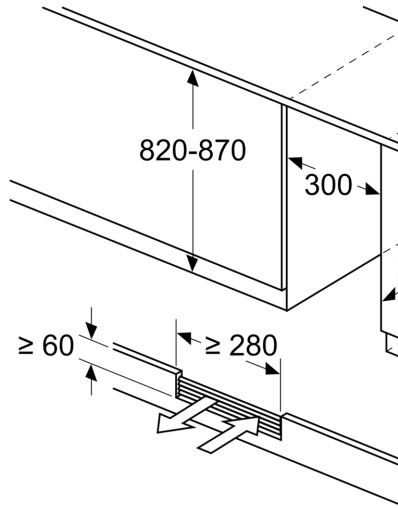

### **MEDIDAS**

- Nicho (A x L x P): 82.0 cm x 30.0 cm x 55.0 cm
- Aparelho (A x L x P sem puxador): 81.8 x 29.8 x 56.7 cm

### **Notas:**

- Com base nos resultados do exame padrão de 24 horas. O consumo real depende da utilização/localização do aparelho.
- Este aparelho deverá servir apenas para refrigerar vinho

**Serie 6, Garrafeira com porta em vidro, 82 x 30 cm**  
**KUW20VHF0**

Medidas em mm

medidas em mm

medidas em mm