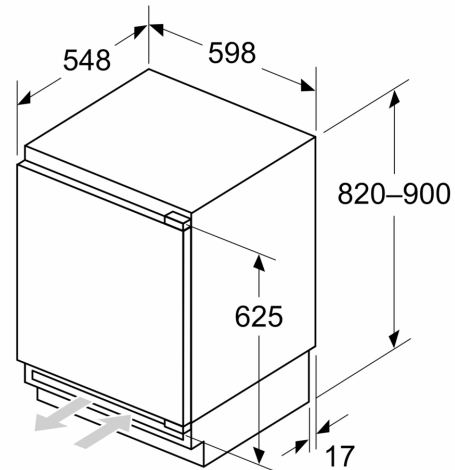

MEDIDAS

- Nicho (A x L x P): 82.0 cm x 60.0 cm x 55.0 cm
- Aparelho (A x L x P sem puxador): 82 x 59.8 x 54.8 cm

ACESSÓRIOS

- Suporte para ovos, 1 cuvette para cubos de gelo

Notas:

- Com base nos resultados do exame padrão de 24 horas. O consumo real depende da utilização/localização do aparelho.

Informação geral

**Serie 4, Frigorífico com
compartimento de congelação
integrável debaixo de bancada, 82 x
60 cm, Porta com dobradiça fixa
KUL22VFD0**

Medidas em mm

Recomendação medidas da folga para
dobradiça plana

Medidas em mm

Medidas em mm

A: Altura da base

B: ≥ 560 mm (recomendado)

Espaço para ligação elétrica junto ao
aparelho no lado esquerdo ou direito

Medidas em mm

A: Abertura p/admissão ar ≥ 200 cm²

Peso máximo admissível das frentes da unidade