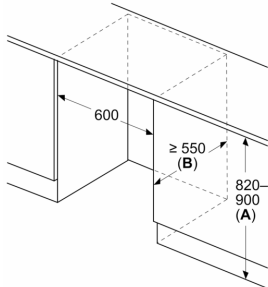

MEDIDAS

- Nicho (A x L x P): 82.0 cm x 60.0 cm x 55.0 cm
- Aparelho (A x L x P sem puxador): 82 x 59.8 x 54.8 cm

ACESSÓRIOS

- Suporte para ovos, 1 cuvette para cubos de gelo

Notas:

- Com base nos resultados do exame padrão de 24 horas. O consumo real depende da utilização/localização do aparelho.

Informação geral

**Serie 4, Frigorífico com
compartimento de congelação
integrável debaixo de bancada, 82 x
60 cm, Porta com dobradiça fixa
KUL22VFD0**

Medidas em mm

Recomendação medidas da folga para
dobradiça plana

F	R	X
16-19	0-3	2,5
20	0-1	3
	2-3	2,5
21	0-1	3
	2-3	2,5
22	0	4
	1	3,5
	2-3	3

As medidas da folga recomendadas na
tabela devem ser respeitadas para garantir
uma abertura sem colisão da porta do
aparelho e evitar danos no móvel de cozinha.

Medidas em mm

Medidas em mm

A: Altura da base

B: ≥ 560 mm (recomendado)

Espaço para ligação elétrica junto ao
aparelho no lado esquerdo ou direito

Medidas em mm

A: Abertura p/admissão ar ≥ 200 cm²

Peso máximo admissível das frentes da unidade