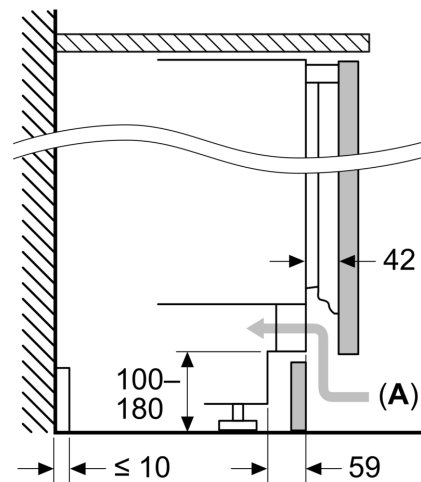

MEDIDAS

- Nicho (A x L x P): 82.0 cm x 60.0 cm x 55.0 cm
- Aparelho (A x L x P sem puxador): 82 x 59.8 x 54.8 cm

ACESSÓRIOS

- Suporte para ovos, 1 cuvette para cubos de gelo

Notas:

- Com base nos resultados do exame padrão de 24 horas. O consumo real depende da utilização/localização do aparelho.

F	R	X
16-19	0-3	2,5
20	0-1	3
	2-3	2,5
21	0-1	3
	2-3	2,5
22	0	4
	1	3,5
	2-3	3

As medidas da folga recomendadas na
tabela devem ser respeitadas para garantir
uma abertura sem colisão da porta do
aparelho e evitar danos no móvel de cozinha.

Medidas em mm

Medidas em mm

A: Altura da base

B: ≥ 560 mm (recomendado)

Espaço para ligação elétrica junto ao
aparelho no lado esquerdo ou direito

Medidas em mm

A: Abertura p/admissão ar ≥ 200 cm²

Peso máximo admissível das frentes da unidade