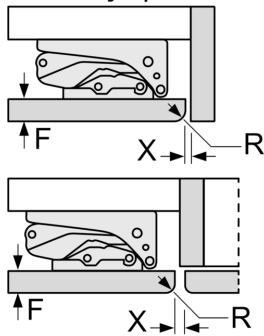

**Serie 4, Frigorífico com
compartimento de congelação
integrável debaixo de bancada, 82 x
60 cm, Porta com dobradiça fixa
KUL22VFD0**

Medidas em mm

Recomendação medidas da folga para
dobradiça plana