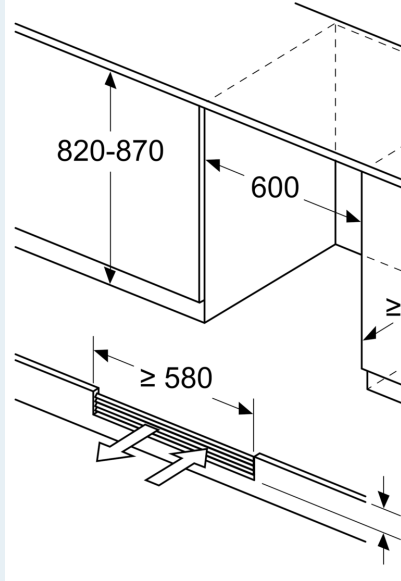

INFORMAÇÃO TÉCNICA

- Ventilação direta através da base do aparelho
- Abertura da porta a 115°
- Sentido de abertura da porta à direita, reversível

MEDIDAS

- Nicho (A x L x P): 82.0 cm x 60.0 cm x 56.0 cm
- Aparelho (A x L x P sem puxador): 81.8 x 59.8 x 58.1 cm

Notas:

- Com base nos resultados do exame padrão de 24 horas. O consumo real depende da utilização/localização do aparelho.
- Este aparelho deverá servir apenas para refrigerar vinho

iQ500, Garrafeira com porta em vidro, 82 x 60 cm
 KU21WAHG0

Desenhos à escala

Medidas em mm

medidas em mm

medidas em mm