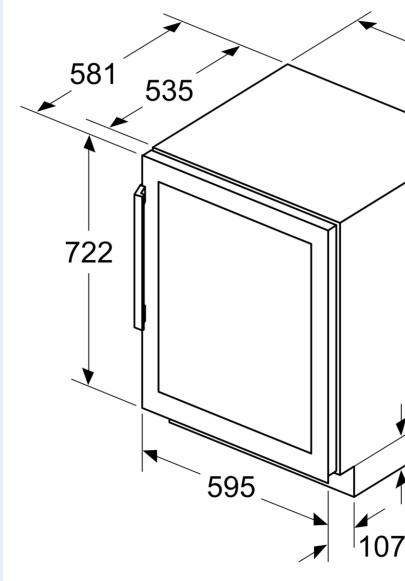

INFORMAÇÃO TÉCNICA

- Ventilação direta através da base do aparelho
- Abertura da porta a 115°
- Sentido de abertura da porta à direita, reversível

MEDIDAS

- Nicho (A x L x P): 82.0 cm x 60.0 cm x 56.0 cm
- Aparelho (A x L x P sem puxador): 81.8 x 59.8 x 58.1 cm

Desenhos à escala

Medidas em mm

medidas em mm

medidas em mm