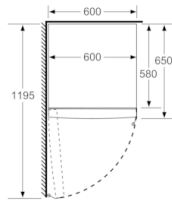

CONSERVAÇÃO

- Gaveta VitaFresh com regulação de humidade, ideal para frutas e legumes

MEDIDAS

- Aparelho (A x L x P sem puxador): 186 x 60 x 65 cm

INFORMAÇÃO TÉCNICA

- Porta com sentido de abertura à esquerda, permutável
- Pés frontais ajustáveis em altura e rodas traseiras
- Abertura da porta a 90°
- Classe climática: SN-T
- Potência de ligação 90 W
- Voltagem: 220 - 240 V

Serie | 4, Frigorífico de instalação livre, 186 x 60 cm, Branco KSV36VW3P

Medidas em mm

	a	b	c	d	e	f
KSW36, GSD36	187					
KSV36, KSF36, GSN36, GSV36	186					
KSV33, GSN33, GSV33	176	60	65	58	60	119.5
KSV29, GSN29, GSV29	161					
GSV24	146					
GSN51	161					
GSN54	176	70	78	70	70	142
GSN58	191					

Medidas em cm