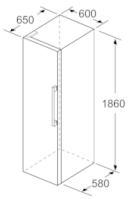

CONSERVAÇÃO

- Gaveta VitaFresh com regulação de humidade, ideal para frutas e legumes

MEDIDAS

- Aparelho (A x L x P sem puxador): 186 x 60 x 65 cm

INFORMAÇÃO TÉCNICA

- Porta com sentido de abertura à esquerda, permutável
- Pés frontais ajustáveis em altura e rodas traseiras
- Abertura da porta a 90°
- Classe climática: SN-T
- Potência de ligação 90 W
- Voltagem: 220 - 240 V

Serie | 4, Frigorífico de instalação livre, 186 x 60 cm, Branco KSV36VW3P

Medidas em mm

	a	b	c	d	e	f
KSW36, GSD36	187					
KSV36, KSF36, GSN36, GSV36	186					
KSV33, GSN33, GSV33	176	60	65	58	60	119.5
KSV29, GSN29, GSV29	161					
GSV24	146					
GSN51	161					
GSN54	176	70	78	70	70	142
GSN58	191					

a | Altura
b | Largura
c | Profundidade com a porta fechada, sem puxador e sem peça distanciadora
d | Profundidade do armário sem peça distanciadora
e | Largura com a porta aberta, sem puxador
f | Profundidade com a porta aberta, sem puxador e sem peça distanciadora

Medidas em cm