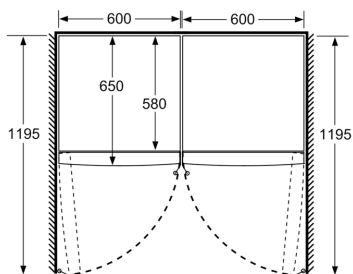

Serie 6, Frigorífico de instalação livre, 186 x 60 cm, Branco KSV36AWEP

| | a | b | c | d | e | f |
|----------------------------|-----|----|----|----|----|-------|
| KSW36, GSD36 | 187 | | | | | |
| KSV36, KSF36, GSN36, GSV36 | 186 | | | | | |
| KSV33, GSN33, GSV33 | 176 | 60 | 65 | 58 | 60 | 119.5 |
| KSV29, GSN29, GSV29 | 161 | | | | | |
| GSV24 | 146 | | | | | |
| GSN51 | 161 | | | | | |
| GSN54 | 176 | 70 | 78 | 70 | 70 | 142 |
| GSN58 | 191 | | | | | |

- a Altura
b Largura
c Profundidade com a porta fechada, sem puxador e sem peça distanciadora
d Profundidade do armário sem peça distanciadora
e Largura com a porta aberta, sem puxador
f Profundidade com a porta aberta, sem puxador e sem peça distanciadora

Medidas em cm

Medidas em mm

Medidas em mm