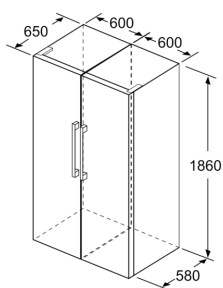

Medidas em mm