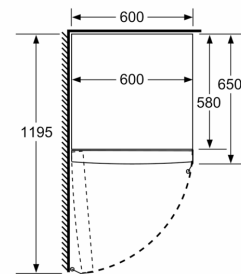

ACESSÓRIOS

- Suporte para ovos

Serie 6, Frigorífico de instalação livre, 186 x 60 cm, Inox (com anti-dedadas) KSV36AIDP

	a	b	c	d	e	f
KSW36, GSD36	187					
KSV36, KSF36, GSN36, GSV36	186					
KSV33, GSN33, GSV33	176	60	65	58	60	119.5
KSV29, GSN29, GSV29	161					
GSV24	146					
GSN51	161					
GSN54	176	70	78	70	70	142
GSN58	191					

- a Altura
b Largura
c Profundidade com a porta fechada, sem puxador e sem peça distanciadora
d Profundidade do armário sem peça distanciadora
e Largura com a porta aberta, sem puxador
f Profundidade com a porta aberta, sem puxador e sem peça distanciadora

Medidas em cm

Medidas em mm

Medidas em mm