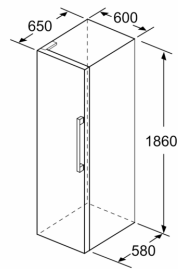

ACESSÓRIOS

- Suporte para ovos

Serie 6, Frigorífico de instalação livre, 186 x 60 cm, Inox (com anti-dedadas) KSV36AIDP

	a	b	c	d	e	f
KSW36, GSD36	187					
KSV36, KSF36, GSN36, GSV36	186					
KSV33, GSN33, GSV33	176	60	65	58	60	119.5
KSV29, GSN29, GSV29	161					
GSV24	146					
GSN51	161					
GSN54	176	70	78	70	70	142
GSN58	191					

- a Altura
b Largura
c Profundidade com a porta fechada, sem puxador e sem peça distanciadora
d Profundidade do armário sem peça distanciadora
e Largura com a porta aberta, sem puxador
f Profundidade com a porta aberta, sem puxador e sem peça distanciadora

Medidas em cm

Medidas em mm

Medidas em mm