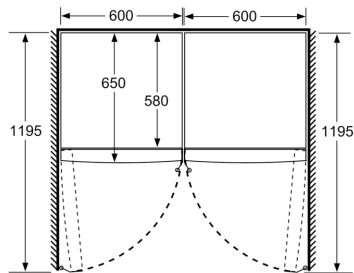

ACESSÓRIOS

- Suporte para ovos

Serie 6, Frigorífico de instalação livre, 186 x 60 cm, Inox (com anti-dedadas) KSV36AIDP

	a	b	c	d	e	f
KSW36, GSD36	187					
KSV36, KSF36, GSN36, GSV36	186					
KSV33, GSN33, GSV33	176	60	65	58	60	119.5
KSV29, GSN29, GSV29	161					
GSV24	146					
GSN51	161					
GSN54	176	70	78	70	70	142
GSN58	191					

- a Altura
b Largura
c Profundidade com a porta fechada, sem puxador e sem peça distanciadora
d Profundidade do armário sem peça distanciadora
e Largura com a porta aberta, sem puxador
f Profundidade com a porta aberta, sem puxador e sem peça distanciadora

Medidas em cm

Medidas em mm

Medidas em mm