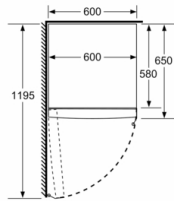

CONSERVAÇÃO

- Gaveta VitaFresh Plus com railes telescópicos e controlo de humidade, para manter as frutas e legumes frescos o dobro do tempo. Gaveta adicional com railes telescópicos.

MEDIDAS

- Aparelho (A x L x P sem puxador): 186 x 60 x 65 cm

Serie | 6, Frigorífico de instalação livre, 186 x 60 cm, Inox-easyclean KSV36AI4P

Medidas em mm

	a	b	c	d	e	f
KSW36, GSD36	187					
KSV36, KSF36, GSN36, GSV36	186					
KSV33, GSN33, GSV33	176	60	65	58	60	119.5
KSV29, GSN29, GSV29	161					
GSV24	146					
GSN51	161					
GSN54	176	70	78	70	70	142
GSN58	191					

Medidas em cm