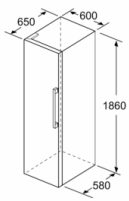

FRIGORÍFICO

- Capacidade útil do frigorífico: 346 litros
- PowerVentilation System - frio ventilado
- 7 prateleiras de vidro das quais 5 bases de vidro extensível e 4 ajustáveis em altura
- Suporte para garrafas cromado
- 5 prateleiras na porta, das quais 1 EasyLift e Compartimento para manteiga/queijo

CONSERVAÇÃO

- Gaveta VitaFresh Plus com railes telescópicos e controlo de humidade, para manter as frutas e legumes frescos o dobro do tempo. Gaveta adicional com railes telescópicos.

MEDIDAS

- Aparelho (A x L x P sem puxador): 186 x 60 x 65 cm

Serie | 6, Frigorífico de instalação livre, 186 x 60 cm, Inox-easyclean KSV36AI4P

Medidas em mm

	a	b	c	d	e	f
KSW36, GSD36	187					
KSV36, KSF36, GSN36, GSV36	186					
KSV33, GSN33, GSV33	176	60	65	58	60	119.5
KSV29, GSN29, GSV29	161					
GSV24	146					
GSN51	161					
GSN54	176	70	78	70	70	142
GSN58	191					