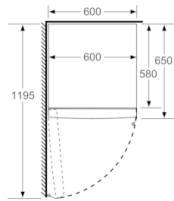

CONSERVAÇÃO

- Gaveta VitaFresh Plus com railes telescópicos e controlo de humidade, para manter as frutas e legumes frescos o dobro do tempo.
Gaveta adicional com railes telescópicos.

MEDIDAS

- Aparelho (A x L x P sem puxador): 186 x 60 x 65 cm

**Serie | 6, Frigorífico de instalação livre, 186
x 60 cm, Inox-easyclean
KSV36A13P**

Medidas em mm

| | a | b | c | d | e | f |
|----------------------------|-----|----|----|----|----|-------|
| KSW36, GSD36 | 187 | | | | | |
| KSV36, KSF36, GSN36, GSV36 | 186 | | | | | |
| KSV33, GSN33, GSV33 | 176 | 60 | 65 | 58 | 60 | 119.5 |
| KSV29, GSN29, GSV29 | 161 | | | | | |
| GSV24 | 146 | | | | | |
| GSN51 | 161 | | | | | |
| GSN54 | 176 | 70 | 78 | 70 | 70 | 142 |
| GSN58 | 191 | | | | | |

Medidas em cm