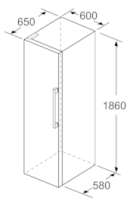

FRIGORÍFICO

- Capacidade útil do frigorífico: 346 litros
- PowerVentilation System - frio ventilado
- sem
- Descongelação automática na zona de refrigeração
- 7 prateleiras de vidro das quais 5 bases de vidro extensível e 4 ajustáveis em altura
- Suporte para garrafas cromado
- 5 prateleiras na porta, das quais 1 EasyLift e Compartimento para manteiga/queijo

CONSERVAÇÃO

- Gaveta VitaFresh Plus com railes telescópicos e controlo de humidade, para manter as frutas e legumes frescos o dobro do tempo.
Gaveta adicional com railes telescópicos.

MEDIDAS

- Aparelho (A x L x P sem puxador): 186 x 60 x 65 cm

**Serie | 6, Frigorífico de instalação livre, 186
x 60 cm, Inox-easyclean
KSV36A13P**

Medidas em mm

| | a | b | c | d | e | f |
|----------------------------|-----|----|----|----|----|-------|
| KSW36, GSD36 | 187 | | | | | |
| KSV36, KSF36, GSN36, GSV36 | 186 | | | | | |
| KSV33, GSN33, GSV33 | 176 | 60 | 65 | 58 | 60 | 119.5 |
| KSV29, GSN29, GSV29 | 161 | | | | | |
| GSV24 | 146 | | | | | |
| GSN51 | 161 | | | | | |
| GSN54 | 176 | 70 | 78 | 70 | 70 | 142 |
| GSN58 | 191 | | | | | |