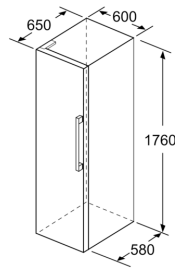

Serie 4, Frigorífico de instalação livre, 176 x 60 cm, Branco KSV33VWEP

	a	b	c	d	e	f
KSW36, GSD36	187					
KSV36, KSF36, GSN36, GSV36	186					
KSV33, GSN33, GSV33	176	60	65	58	60	119.5
KSV29, GSN29, GSV29	161					
GSV24	146					
GSN51	161					
GSN54	176	70	78	70	70	142
GSN58	191					

1. a Altura
   b Largura
   c Profundidade com a porta fechada, sem puxador e sem peça distanciadora
   d Profundidade do armário sem peça distanciadora
   e Largura com a porta aberta, sem puxador
   f Profundidade com a porta aberta, sem puxador e sem peça distanciadora

Medidas em cm

Medidas em mm