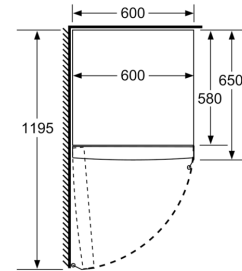

MEDIDAS

- Aparelho (A x L x P sem puxador): 176 x 60 x 65 cm

ACESSÓRIOS

- Suporte para ovos

Serie 4, Frigorífico de instalação livre, 176 x 60 cm, Look inox KSV33VLEP

	a	b	c	d	e	f
KSW36, GSD36	187					
KSV36, KSF36, GSN36, GSV36	186					
KSV33, GSN33, GSV33	176	60	65	58	60	119.5
KSV29, GSN29, GSV29	161					
GSV24	146					
GSN51	161					
GSN54	176	70	78	70	70	142
GSN58	191					

- a Altura
- b Largura
- c Profundidade com a porta fechada, sem puxador e sem peça distanciadora
- d Profundidade do armário sem peça distanciadora
- e Largura com a porta aberta, sem puxador
- f Profundidade com a porta aberta, sem puxador e sem peça distanciadora

Medidas em cm

Medidas em mm