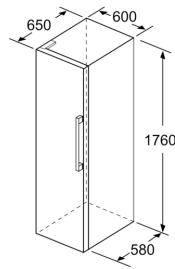

MEDIDAS

- Aparelho (A x L x P sem puxador): 176 x 60 x 65 cm

ACESSÓRIOS

- Suporte para ovos

Serie 4, Frigorífico de instalação livre, 176 x 60 cm, Look inox KSV33VLEP

	a	b	c	d	e	f
KSW36, GSD36	187					
KSV36, KSF36, GSN36, GSV36	186					
KSV33, GSN33, GSV33	176	60	65	58	60	119.5
KSV29, GSN29, GSV29	161					
GSV24	146					
GSN51	161					
GSN54	176	70	78	70	70	142
GSN58	191					

- a Altura
- b Largura
- c Profundidade com a porta fechada, sem puxador e sem peça distanciadora
- d Profundidade do armário sem peça distanciadora
- e Largura com a porta aberta, sem puxador
- f Profundidade com a porta aberta, sem puxador e sem peça distanciadora

Medidas em cm

Medidas em mm